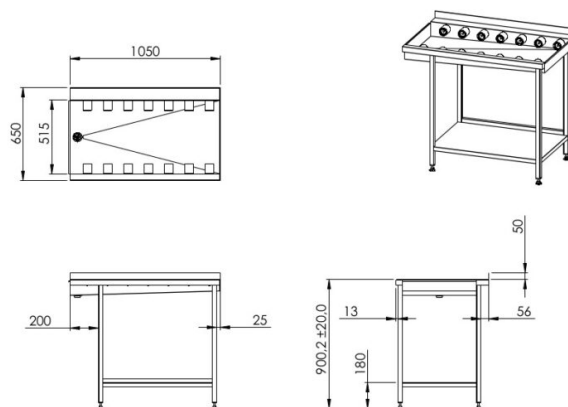

# Järelpesulaud 1050 lühikesed rullid

- **Toote kood:** JPL 1050 lühikesed rullid

- roostevabast terasest töötasapind
- tasapinna tagaservas pritsmekaitse standart kõrgus 50mm (võimalik tellida kuni 200mm)
- laual pesumasina liides (NB! liides vastavalt pesumasina margile, klient annab info)
- vanni põhi on äravoolupoole kaldus
- äravooluava Ø50
- töölaua raam roostevabast terasest nelikanttorudest (30×30mm)
- laua kõrgus muudetav reguleeritavatest jalgadest +/- 20mm

## Järelpesulauale võimalik tellida:

- perforeeritud alusriiul
- ilma riiulita
- sodisõel
- kuulkraani

**RESTMEC**