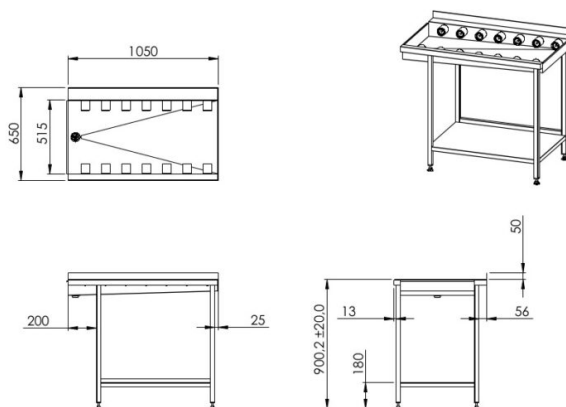

# Järeipesulaud 1050 lühikesed rullid

- **Toote kood:** JPL 1050 lühikesed rullid

- roostevabast terasest töötasapind
- tasapinna tagaservas pritsmekaitse standart kõrgus 50mm (võimalik tellida kuni 200mm)
- laual pesumasina liides (NB! liides vastavalt pesumasina margile, klient annab info)
- vanni põhi on äravoolupoole kaldus
- äravooluava Ø50
- töölaua raam roostevabast terasest nelikanttorudest (30×30mm)
- laua kõrgus muudetav reguleeritavatest jalgadest +/- 20mm

## Järeipesulauale võimalik tellida:

- perforeeritud alusriiul
- ilma riiulita
- sodisõel
- kuulkraani

**RESTMEC**