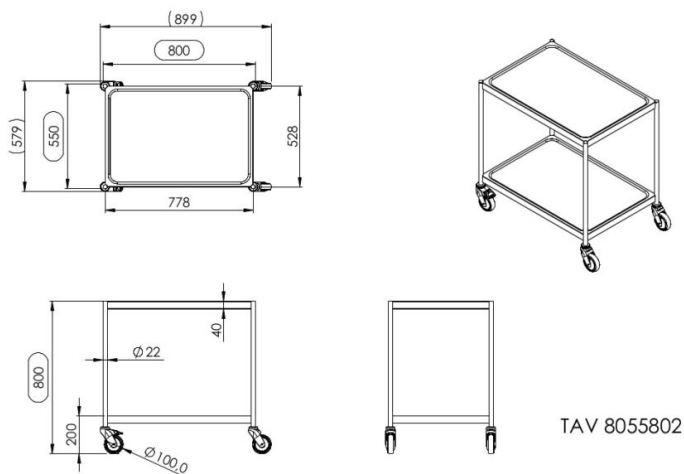

Serverimiskäru TAV 2TP

- **Toote kood:** TAV 2TP

- valmistatud roostevabast terasest
- 2 riiulitasapinda, nende all heli summutavad plaadid
- serverimiskäru jalad roostevabast torust läbimõõduga 22mm
- rataste läbimõõt 100mm, kaks ratast on lukustatavad
- max kandevõime 80 kg