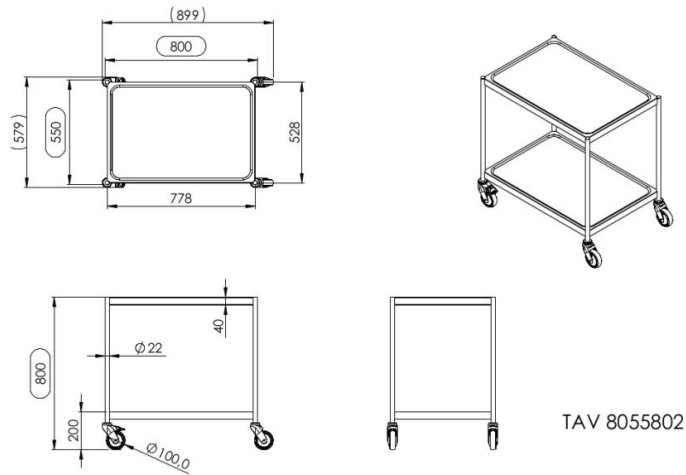

Serverimiskäru TAV 2TP

- **Toote kood:** TAV 2TP

- valmistatud roostevabast terasest
- 2 riiulitasapinda, nende all heli summutavad plaadid
- serverimiskäru jalad roostevabast torust läbimõõduga 22mm
- rataste läbimõõt 100mm, kaks ratast on lukustatavad
- max kandevõime 80 kg