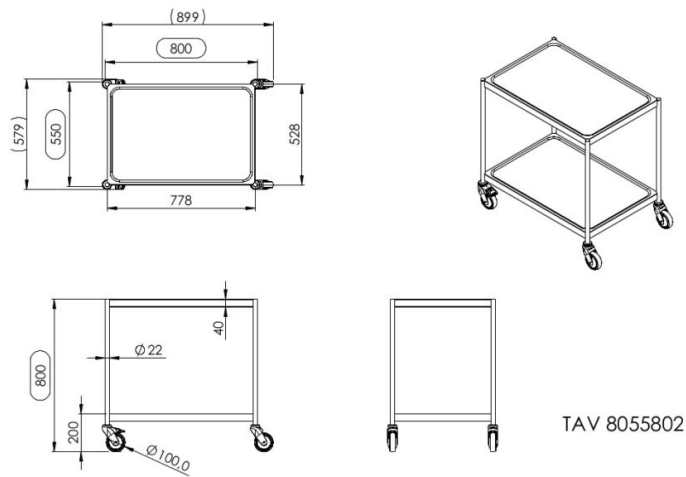

# Serverimiskäru TAV 2TP

- **Toote kood:** TAV 2TP

- valmistatud roostevabast terasest
- 2 riiulitasapinda, nende all heli summutavad plaadid
- serverimiskäru jalad roostevabast torust läbimõõduga 22mm
- rataste läbimõõt 100mm, kaks ratast on lukustatavad
- max kandevõime 80 kg