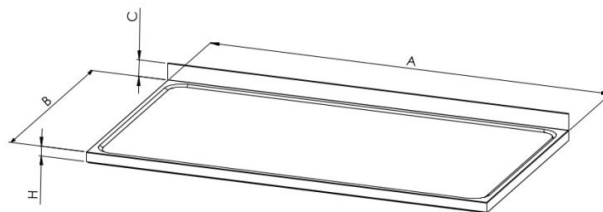

TT tagatõste ja kõrgendatud servaga

- **Toote kood:** TT tagatõste ja kõrgendatud servaga

- valmistatud kvaliteetsest roostevabast terasest

RESTMEC