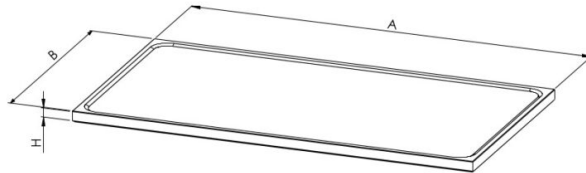

TT kõrgendatud servaga

- **Toote kood:** TT kõrgendatud servaga

- valmistatud kvaliteetsest roostevabast terasest

RESTMEC