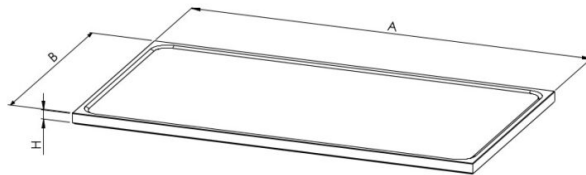

TT kõrgendatud servaga

- **Toote kood:** TT kõrgendatud servaga

- valmistatud kvaliteetsest roostevabast terasest

RESTMEC