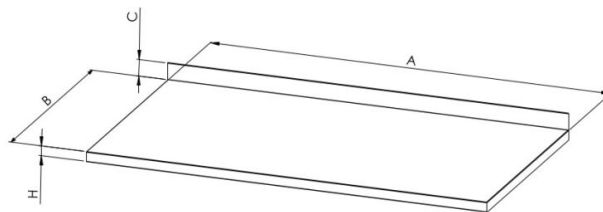

TT tagatõste

- **Toote kood:** TT tagatõste

- valmistatud kvaliteetsest roostevabast terasest

RESTMEC