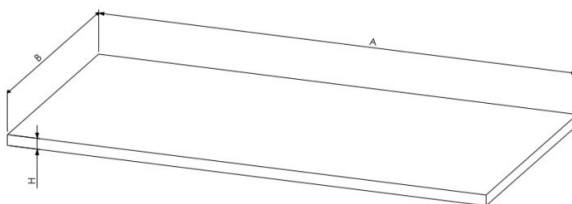

TT

- **Toote kood:** TT

- valmistatud kvaliteetsest roostevabast terasest

RESTMEC