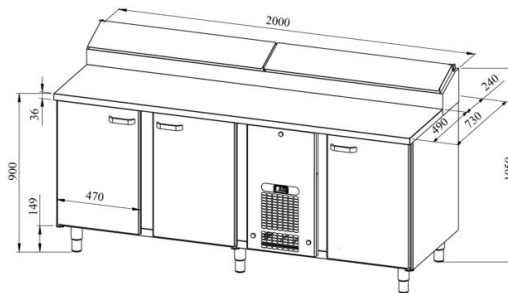

Külmsahtlikapp pagaritele PK KLE 2030 (plaat 400x600mm)

- **Toote kood:** PK KLE 2030 (plaat 400x600mm)
- **Mõõdud mm (laius*sügavus*kõrgus):** 2000x730x900
- **Töötemperatuur:** +2 +8
- **Kaitseaste:** IP44
- **Külmaaine:** R290
- **Võimsus (Kw):** 0,6
- **Sagedus (Hz):** 50
- **Pinge (V):** 220 - 230

- külmsahtlikapp on mõeldud toiduainete säilitamiseks temperatuuril +2° kuni +8°C
- valmistatud roostevabast terasest
- digitaalne temperatuurinäidik
- automaatne sulatussüsteem
- külmaagregaat kiirvahetatav
- töötasapinna tagaservas kõrgendatud külmsüvend mõõdus 11x (GN 1/6-150)
- külmsüvendit katab roostevabast terasest kaas
- kapis on 9 paari juhtsiine pagariplaadile mõõduga 400x600mm (vt. galeriid)
- seadme kõrgus muudetav reguleeritavatest jalgadest vahemikus 855mm kuni 915mm
- **Seadmele võimalik tellida:**
 - töötasapind kas puidust, kivist või laminaadist
 - töötasapind kas jahuservaga või ilma jahuservata