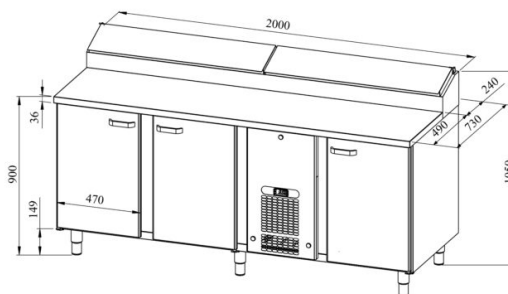

# Külmsahtlikapp pagaritele PK KLE 2030 (plaat 400x600mm)

- **Toote kood:** PK KLE 2030 (plaat 400x600mm)
- **Mõõdud mm (laius\*sügavus\*kõrgus):** 2000x730x900
- **Töötemperatuur:** +2 .... +8
- **Kaitseaste:** IP44
- **Külmaaine:** R290
- **Võimsus (Kw):** 0,6
- **Sagedus (Hz):** 50
- **Pinge (V):** 220 - 230

- külmsahtlikapp on mõeldud toiduainete säilitamiseks temperatuuril +2° kuni +8°C
- valmistatud roostevabast terasest
- digitaalne temperatuurinäidik
- automaatne sulatussüsteem
- külmaagregaat kiirvahetatav
- töötasapinna tagaservas kõrgendatud külmsüvend mõõdus 11x (GN 1/6-150)
- külmsüvendit katab roostevabast terasest kaas
- kapis on 9 paari juhtsiine pagariplaadile mõõduga 400x600mm (vt. galeriid)
- seadme kõrgus muudetav reguleeritavatest jalgadest vahemikus 855mm kuni 915mm
- **Seadmele võimalik tellida:**
  - töötasapind kas puidust, kivist või laminaadist
  - töötasapind kas jahuservaga või ilma jahuservata