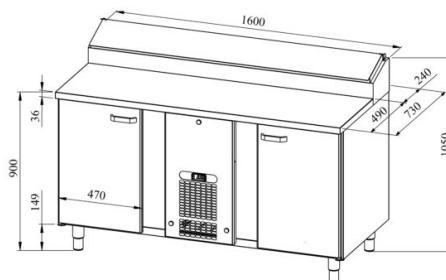

Külmsahtlikapp pagaritele PK KLE 1620 (plaat 400*600mm)

- **Toote kood:** PK KLE 1620 (plaat 400*600mm)
- **Mõõdud mm (laius*sügavus*kõrgus):** 1600*730*900
- **Töötemperatuur:** +2 +8
- **Kaitseaste:** IP44
- **Külmaine:** R290
- **Võimsus (Kw):** 0,4
- **Sagedus (Hz):** 50
- **Pinge (V):** 220 - 230

- külmsahtlikapp on mõeldud toiduainete säilitamiseks temperatuuril +2° kuni +8°C
- valmistatud roostevabast terasest
- digitaalne temperatuurinäidik
- automaatne sulatussüsteem
- külmaagregaat kiirvahetatav
- töötasapinna tagaservas kõrgendatud külmsüvend mõõdus 9x (GN 1/6-150)
- külmsüvendit katab roostevabast terasest kaas
- kapis on 9 paari juhtsiine pagariplaadile mõõduga 400*600mm (vt. galeriid)
- seadme kõrgus muudetav reguleeritavatest jalgadest vahemikus 855mm kuni 915mm
- **Seadmele võimalik tellida:**
 - töötasapind kas puidust, kivist või laminaadist
 - töötasapind kas jahuservaga või ilma jahuservata