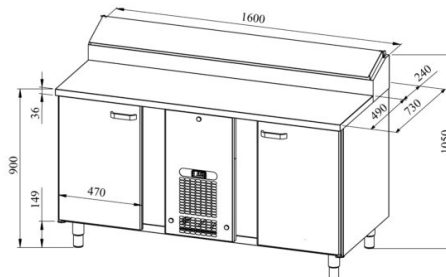

Külmsahtlikapp pagaritele PK KLE 1620 (plaat 400*600mm)

- **Toote kood:** PK KLE 1620 (plaat 400*600mm)
- **Mõõdud mm (laius*sügavus*kõrgus):** 1600*730*900
- **Töötemperatuur:** +2 +8
- **Kaitseaste:** IP44
- **Külmaine:** R290
- **Võimsus (Kw):** 0,4
- **Sagedus (Hz):** 50
- **Pinge (V):** 220 - 230

- külmsahtlikapp on mõeldud toiduainete säilitamiseks temperatuuril +2° kuni +8°C
- valmistatud roostevabast terasest
- digitaalne temperatuurinäidik
- automaatne sulatussüsteem
- külmaagregaat kiirvahetatav
- töötasapinna tagaservas kõrgendatud külmsüvend mõõdus 9x (GN 1/6-150)
- külmsüvendit katab roostevabast terasest kaas
- kapis on 9 paari juhtsiine pagariplaadile mõõduga 400*600mm (vt. galeriid)
- seadme kõrgus muudetav reguleeritavatest jalgadest vahemikus 855mm kuni 915mm
- **Seadmele võimalik tellida:**
 - töötasapind kas puidust, kivist või laminaadist
 - töötasapind kas jahuservaga või ilma jahuservata