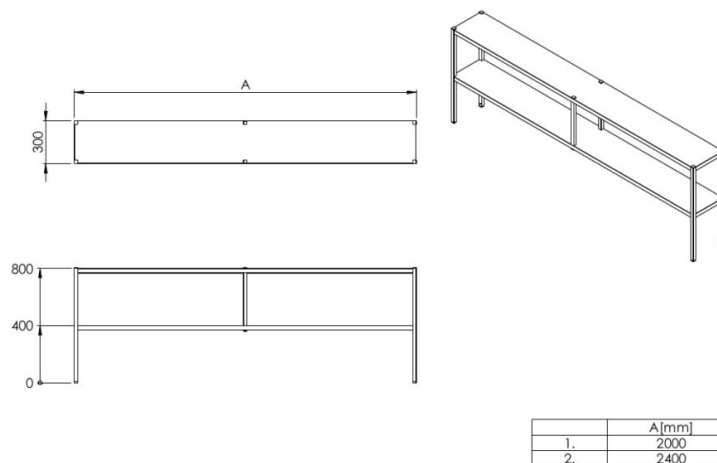

# Lauariiu 2000 - 2400 (pealkinnitus)

- **Toote kood:** LR 2000x300x800 2TP PK
- **Toote kood:** LR 2400x300x800 2TP PK

	A[mm]
1.	2000
2.	2400

- sileda tasapinnaga lauariiu on valmistatud kvaliteetsest roostevabast terasest
- raam on kokku keevitatud 25x25 mm nelikanttorust
- fikseeritud kõrgusega riulitasapind on valmistatud 1,0 mm paksusest materjalist
- lauariiu kinnitatakse tasapinna külge pealt poolt kruvide või M8 poltidega
- standardpikkused: 2000 mm ja 2400 mm