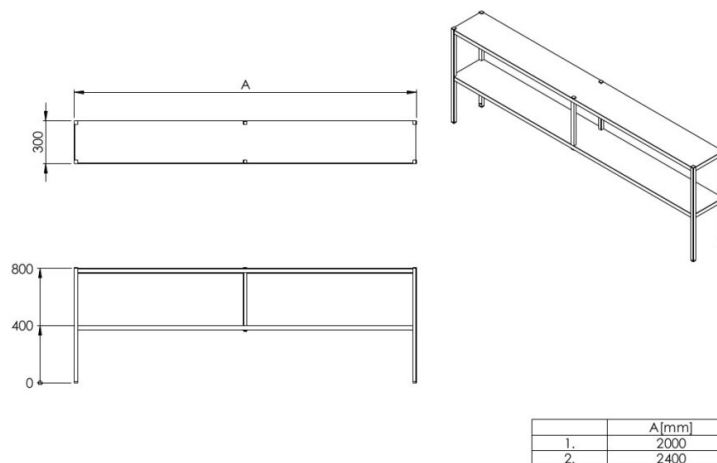

# Lauariiu 2000 - 2400 (pealkinnitus)

- **Toote kood:** LR 2000x300x800 2TP PK
- **Toote kood:** LR 2400x300x800 2TP PK

- sileda tasapinnaga lauariiu on valmistatud kvaliteetsest roostevabast terasest
- raam on kokku keevitatud 25x25 mm nelikanttorust
- fikseeritud kõrgusega riulitasapind on valmistatud 1,0 mm paksusest materjalist
- lauariiu kinnitatakse tasapinna külge pealt poolt kruvide või M8 poltidega
- standardpikkused: 2000 mm ja 2400 mm