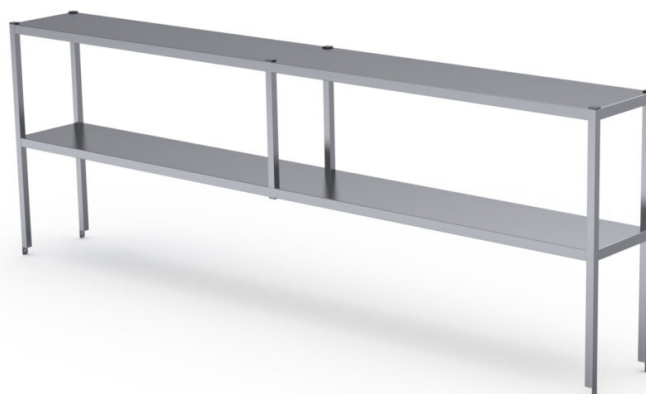

Lauariiu 2000 - 2400 (küljekinnitus)

- **Toote kood:** LR 2000x300x800 2TP KK
- **Toote kood:** LR 2400x300x800 2TP KK

- sileda tasapinnaga lauariiu on valmistatud kvaliteetsest roostevabast terasest
- raam on kokku keevitatud 25x25 mm nelikanttorust
- fikseeritud kõrgusega riulitasapind on valmistatud 1,0 mm paksusest materjalist
- lauriuli kinnitatakse läbi kinnitusplaatide tasapinna ottesse
- standardpikkused: 2000 mm ja 2400 mm