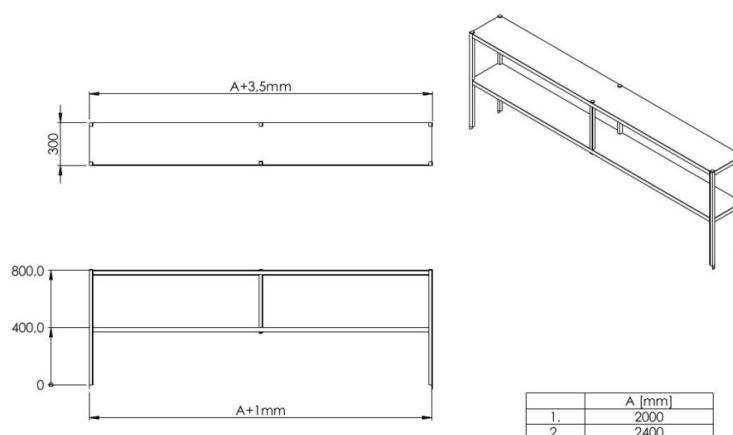

Lauariiu 2000 - 2400 (küljekinnitus)

- **Toote kood:** LR 2000x300x800 2TP KK
- **Toote kood:** LR 2400x300x800 2TP KK

- sileda tasapinnaga lauariiu on valmistatud kvaliteetsest roostevabast terasest
- raam on kokku keevitatud 25x25 mm nelikanttorust
- fikseeritud kõrgusega riulitasapind on valmistatud 1,0 mm paksusest materjalist
- lauriuli kinnitatakse läbi kinnitusplaatide tasapinna ottesse
- standardpikkused: 2000 mm ja 2400 mm