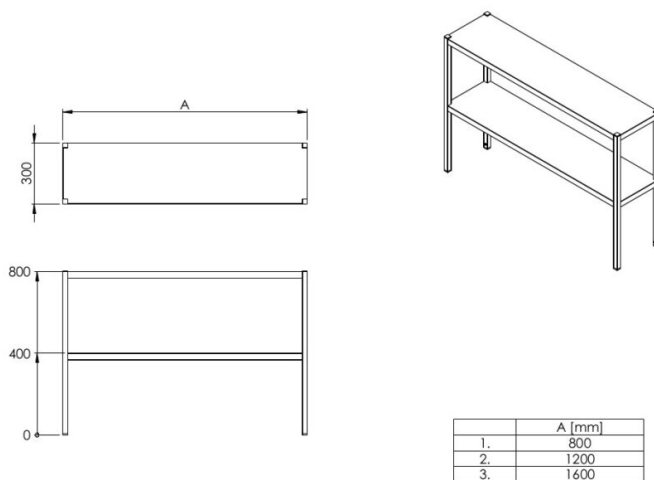

Lauariiul 800 - 1600 (pealkinnitus)

- **Toote kood:** LR 800x300x800 2TP PK
- **Toote kood:** LR 1200x300x800 2TP PK
- **Toote kood:** LR 1600x300x800 2TP PK

- sileda tasapinnaga lauariiul on valmistatud kvaliteetsest roostevabast terasest
- raam on kokku keevitatud 25x25 mm nelikanttorust
- fikseeritud kõrgusega riulitasapind on valmistatud 1,0 mm paksusest materjalist
- lauariiuli kinnitatakse tasapinna külge pealt poolt kruvide või M8 poltidega
- standardpikkused: 800 mm, 1200 mm ja 1600 mm