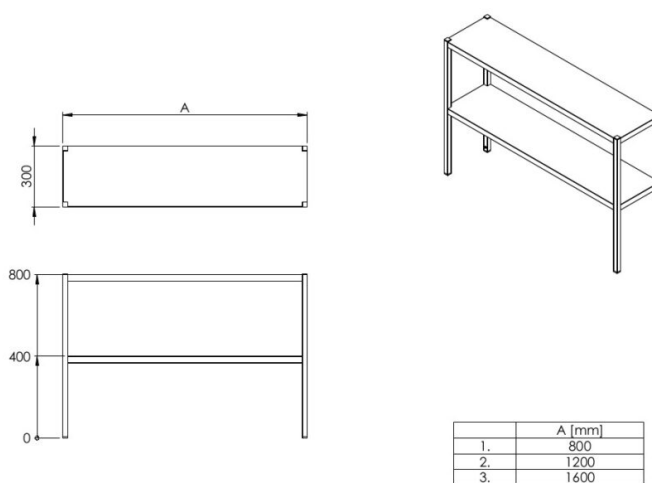

## Lauariiul 800 - 1600 (pealkinnitus)

- **Toote kood:** LR 800x300x800 2TP PK
- **Toote kood:** LR 1200x300x800 2TP PK
- **Toote kood:** LR 1600x300x800 2TP PK

- sileda tasapinnaga lauariiul on valmistatud kvaliteetsest roostevabast terasest
- raam on kokku keevitatud 25x25 mm nelikanttorust
- fikseeritud kõrgusega riulitasapind on valmistatud 1,0 mm paksusest materjalist
- lauariiuli kinnitatakse tasapinna külge pealt poolt kruvide või M8 poltidega
- standardpikkused: 800 mm, 1200 mm ja 1600 mm