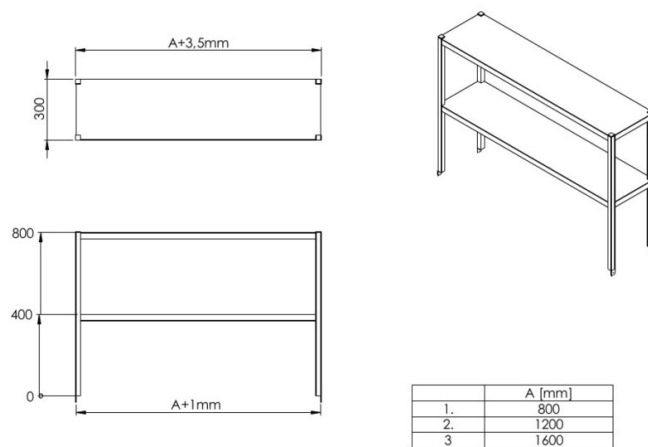

Lauariiu 800 - 1600 (küljekinnitus)

- **Toote kood:** LR 800x300x800 2TP KK
- **Toote kood:** LR 1200x300x800 2TP KK
- **Toote kood:** LR 1600x300x800 2TP KK

- sileda tasapinnaga lauariiu on valmistatud kvaliteetsest roostevabast terasest
- raam on kokku keevitatud 25x25 mm nelikanttorust
- fikseeritud kõrgusega riulitasapind on valmistatud 1,0 mm paksusest materjalist
- lauriuli kinnitatakse läbi kinnitusplaatide tasapinna otstesse
- standarpikkused: 800 mm, 1200 mm ja 1600 mm