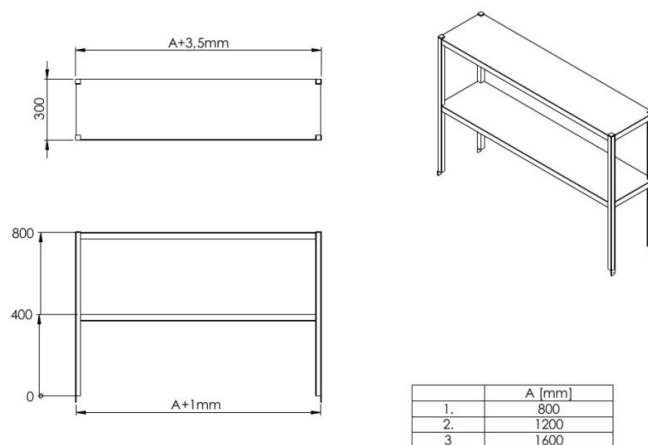

## Lauariiu 800 - 1600 (küljekinnitus)

- **Toote kood:** LR 800x300x800 2TP KK
- **Toote kood:** LR 1200x300x800 2TP KK
- **Toote kood:** LR 1600x300x800 2TP KK

- sileda tasapinnaga lauariiu on valmistatud kvaliteetsest roostevabast terasest
- raam on kokku keevitatud 25x25 mm nelikanttorust
- fikseeritud kõrgusega riulitasapind on valmistatud 1,0 mm paksusest materjalist
- lauriuli kinnitatakse läbi kinnitusplaatide tasapinna otstes
- standardpikkused: 800 mm, 1200 mm ja 1600 mm