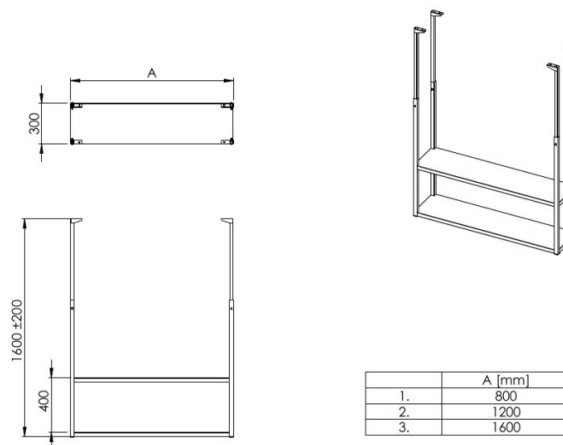

# Laeriul reguleeritav

- **Toote kood:** Laeriul reguleeritav

- sileda tasapinnaga laeriul on valmistatud kvaliteetsest roostevabast terasest
- raam on kokku keevitatud 30×30 mm nelikanttorust
- reguleeritava kõrgusega riiulitasapind on valmistatud 1,0 mm paksusest materjalist
- riiulite arv ja kõrgused vastavalt tellija soovile
- maksimaalne pikkus 2900 mm
- laeriuli kõrgust on võimalik reguleerida +/-200mm