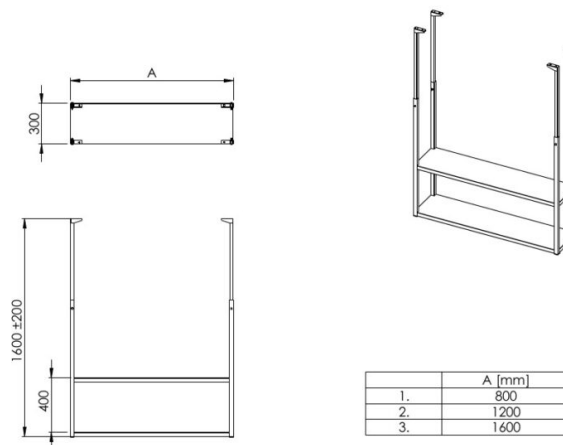

Laeriul reguleeritav

- **Toote kood:** Laeriul reguleeritav

- sileda tasapinnaga laeriul on valmistatud kvaliteetsest roostevabast terasest
- raam on kokku keevitatud 30×30 mm nelikanttorust
- reguleeritava kõrgusega riiulitasapind on valmistatud 1,0 mm paksusest materjalist
- riiulite arv ja kõrgused vastavalt tellija soovile
- maksimaalne pikkus 2900 mm
- laeriuli kõrgust on võimalik reguleerida +/-200mm