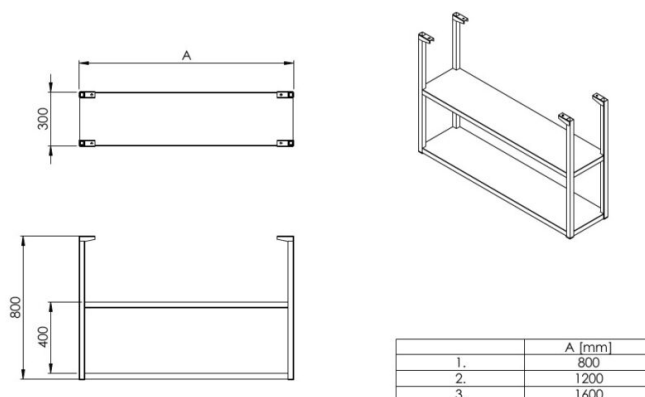

Laeriul Fix

- **Toote kood:** Laeriul Fix

- sileda tasapinnaga laeriul on valmistatud kvaliteetsest roostevabast terasest
- raam on kokku keevitatud 30×30 mm nelikanttorust
- fikseeritud kõrgusega riulitasapind on valmistatud 1,0 mm paksusest materjalist
- riulite arv ja kõrgused vastavalt tellija soovile
- maksimaalne pikkus 2900 mm