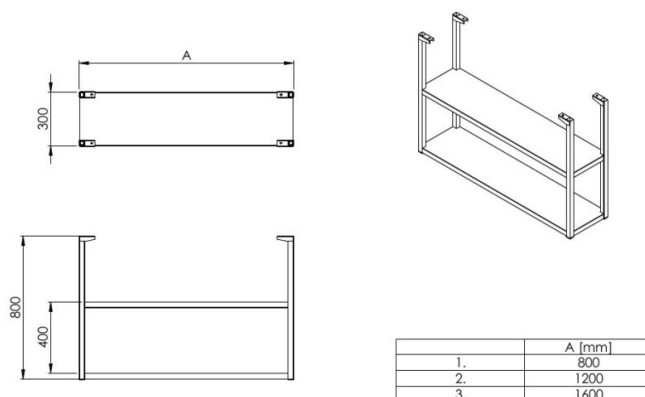

# Laeriul Fix

- **Toote kood:** Laeriul Fix

- sileda tasapinnaga laeriul on valmistatud kvaliteetsest roostevabast terasest
- raam on kokku keevitatud 30×30 mm nelikanttorust
- fikseeritud kõrgusega riiulitasapind on valmistatud 1,0 mm paksusest materjalist
- riiulite arv ja kõrgused vastavalt tellija soovile
- maksimaalne pikkus 2900 mm