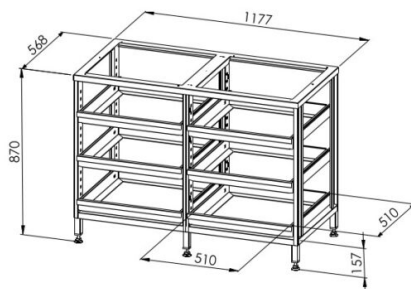

Klaasikorviüksus KKÜ Double

- **Toote kood:** KKÜ Double
- **Mõõdud mm (l*s*k):** 1177*568*870

- roostevabast terasest konstruktsioon
- klaasipesukorvidele 500 x 500mm
- 6 paari teleskoopsiine
- riiulite kõrgus reguleeritav
- reguleeritavad jalad