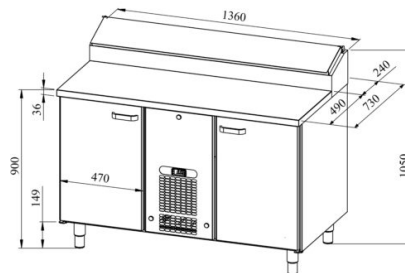

Külmsahtlikapp pagaritele PK KLE 1320 (plaat 400*600mm)

- **Toote kood:** PK KLE 1320 (plaat 400*600mm)
- **Mõõdud mm (laius*sügavus*kõrgus):** 1360*730*900
- **Töötemperatuur:** +2 +8
- **Kaitseaste:** IP44
- **Külmaine:** R290
- **Võimsus (Kw):** 0,4
- **Sagedus (Hz):** 50
- **Pinge (V):** 220 - 230

- külmsahtlikapp on mõeldud toiduainete säilitamiseks temperatuuril +2° kuni +8°C
- valmistatud roostevabast terasest
- digitaalne temperatuurinäidik
- automaatne sulatussüsteem
- külmaagregaat kiirvahetatav
- töötasapinna tagaservas kõrgendatud külmsüvend mõõdus 8x (GN 1/6-150)
- külmsüvendit katab roostevabast terasest kaas
- kapis on 9 paari juhtsiine pagariplaadile mõõduga 400*600mm (vt. galeriid)
- seadme kõrgus muudetav reguleeritavatest jalgadest vahemikus 855mm kuni 915mm
- **Seadmele võimalik tellida:**
 - töötasapind kas puidust, kivist või laminaadist
 - töötasapind kas jahuservaga või ilma jahuservata