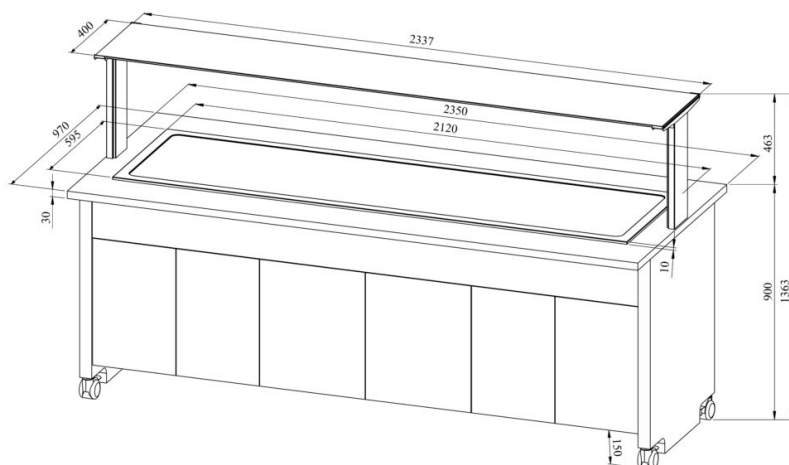

Soebufee TREND LTV T 6GN

- **Toote kood:** TREND LTV T 6GN
- **Mõõdud mm (laius*sügavus*kõrgus):** 2350*970*1363
- **Drop In soetasapind (laius*sügavus*kõrgus):** 2120*595*300
- **Töötemperatuur:** +30...+95
- **Kaitseaste:** IP44
- **Võimsus (Kw):** 0,5
- **Sagedus (Hz):** 50
- **Pinge (V):** 220 - 230

- soebufee on mõeldud toiduainete lühiajaliseks säilitamiseks temperatuuril +30°C kuni +95°C
- „Drop In“ soetasapind integreeritav töötasapinnale
- töötemperatuur on manuaalselt reguleeritav
- valgustusega ülatasapind (riiul), kirkast klaasist pritsmekaitse
- roostevaba sile tasapind nõudele mõõdus GN 1/1 (6tk)
- bufee on ratastel, mis lihtsustab transportimist (2tk lukustatavad)
- bufee allosas neutraalne kapp
- illustreerival pildil bufee koos UTP G ülatasapinnaga
- **Seadmele võimalik tellida:**
 - erinevaid ülatasapindu (vt. üla- ja väljastustasapinnad tootegrupist)