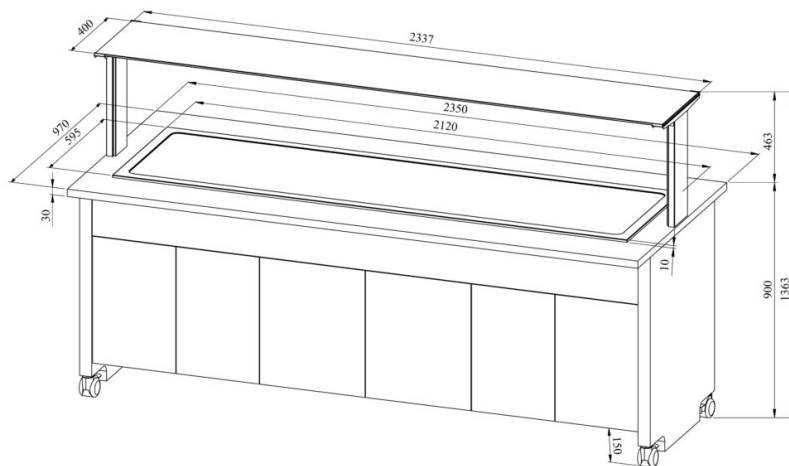

Soebufee TREND LTV T 6GN

- **Toote kood:** TREND LTV T 6GN
- **Mõõdud mm (laius*sügavus*kõrgus):** 2350*970*1363
- **Drop In soetasapind (laius*sügavus*kõrgus):** 2120*595*300
- **Töötemperatuur:** +30...+95
- **Kaitseaste:** IP44
- **Võimsus (Kw):** 0,5
- **Sagedus (Hz):** 50
- **Pinge (V):** 220 - 230

- soebufee on mõeldud toiduainete lühiajaliseks säilitamiseks temperatuuril +30°C kuni +95°C
- „Drop In“ soetasapind integreeritav töötasapinnale
- töötemperatuur on manuaalselt reguleeritav
- valgustusega ülatasapind (riiul), kirkast klaasist pritsmekaitse
- roostevaba sile tasapind nõudele mõõdus GN 1/1 (6tk)
- bufee on ratastel, mis lihtsustab transportimist (2tk lukustatavad)
- bufee allosas neutraalne kapp
- illustreerival pildil bufee koos UTP G ülatasapinnaga
- **Seadmele võimalik tellida:**
 - erinevaid ülatasapindu (vt. üla- ja väljastustasapinnad tootegrupist)