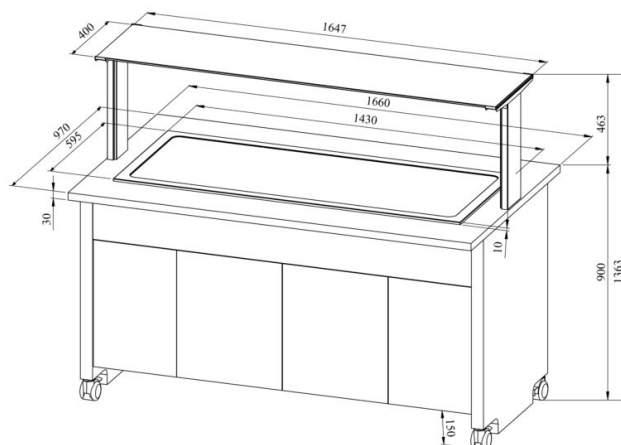

# Soebufee TREND LTV T 4GN

- **Toote kood:** TREND LTV T 4GN
- **Mõõdud mm (laius\*sügavus\*kõrgus):** 1660\*970\*1363
- **Drop In soetasapind (laius\*sügavus\*kõrgus):** 1430\*595\*300
- **Töötemperatuur:** +30...+95
- **Kaitseaste:** IP44
- **Võimsus (Kw):** 0,25
- **Sagedus (Hz):** 50
- **Pinge (V):** 220 - 230

- soebufee on mõeldud toiduainete lühiajaliseks säilitamiseks temperatuuril +30°C kuni +95°C
- „Drop In“ soetasapind integreeritav töötasapinnale
- töötemperatuur on manuaalselt reguleeritav
- valgustusega ülatasapind (riiul), kirkast klaasist pritsmekaitse
- roostevaba sile tasapind nõudele mõõdus GN 1/1 (4tk)
- bufee on ratastel, mis lihtsustab transportimist (2tk lukustatavad)
- bufee allosas neutraalne kapp
- illustreerival pildil bufee koos UTP G ülatasapinnaga
- **Seadmele võimalik tellida:**
  - erinevaid ülatasapindu (vt. üla- ja väljastustasapinnad tootegrupist)