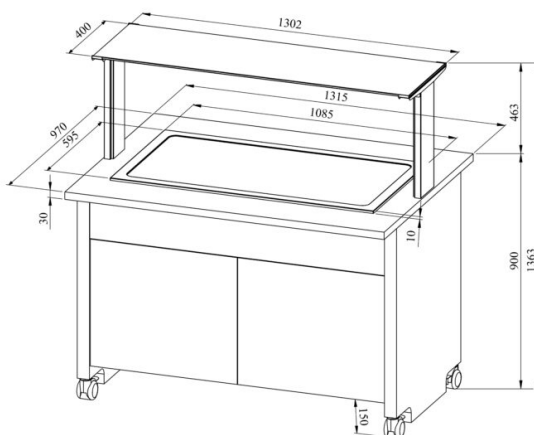

Soebufee TREND LTV T 3GN

- **Toote kood:** TREND LTV T 3GN
- **Mõõdud mm (laius*sügavus*kõrgus):** 1315*970*1363
- **Drop In soetasapind (laius*sügavus*kõrgus):** 1085*595*300
- **Töötemperatuur:** +30...+95
- **Kaitseaste:** IP44
- **Võimsus (Kw):** 0,25
- **Sagedus (Hz):** 50
- **Pinge (V):** 220 - 230

- soebufee on mõeldud toiduainete lühiajaliseks säilitamiseks temperatuuril +30°C kuni +95°C
- „Drop In“ soetasapind integreeritav töötasapinnale
- töötemperatuur on manuaalselt reguleeritav
- valgustusega ülatasapind (riiul), kirkast klaasist pritsmekaitse
- roostevaba sile tasapind nõudele mõõdus GN 1/1 (3tk)
- bufee on ratastel, mis lihtsustab transportimist (2tk lukustatavad)
- bufee allosas neutraalne kapp
- illustreerival pildil bufee koos UTP G ülatasapinnaga
- **Seadmele võimalik tellida:**
 - erinevaid ülatasapindu (vt. üla- ja väljastustasapinnad tootegrupist)