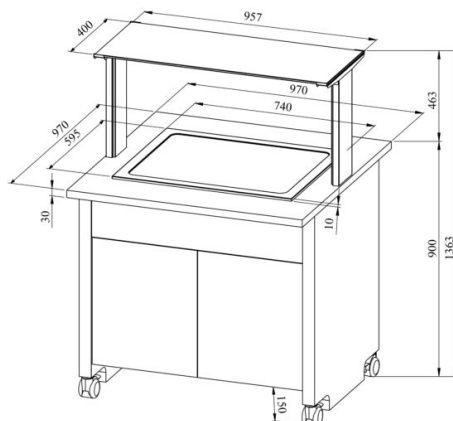

Soebufee TREND LTV T 2GN

- **Toote kood:** TREND LTV T 2GN
- **Mõõdud mm (laius*sügavus*kõrgus):** 970*970*1363
- **Drop In soetasapind (laius*sügavus*kõrgus):** 740*595*300
- **Töötemperatuur:** +30...+95
- **Kaitseaste:** IP44
- **Võimsus (Kw):** 0,25
- **Sagedus (Hz):** 50
- **Pinge (V):** 220 - 230

- soebufee on mõeldud toiduainete lühiajaliseks säilitamiseks temperatuuril +30°C kuni +95°C
- „Drop In“ soetasapind integreeritav töötasapinnale
- töötemperatuur on manuaalselt reguleeritav
- valgustusega ülatasapind (riiul), kirkast klaasist pritsmekaitse
- roostevaba sile tasapind nõudele mõõdus GN 1/1 (2tk)
- bufee on ratastel, mis lihtsustab transportimist (2tk lukustatavad)
- bufee allosas neutraalne kapp
- illustreerival pildil bufee koos UTP G ülatasapinnaga
- **Seadmele võimalik tellida:**
 - erinevaid ülatasapindu (vt. üla- ja väljastustasapinnad tootegrupist)