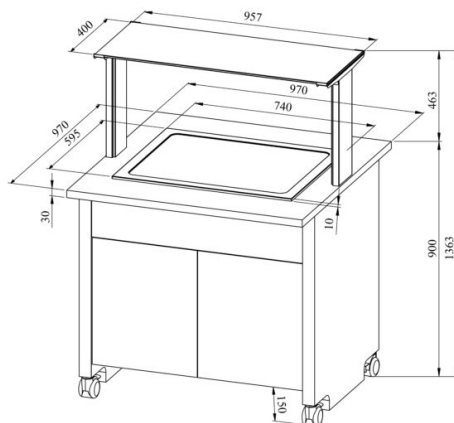

Soebufee TREND LTV T 2GN

- **Toote kood:** TREND LTV T 2GN
- **Mõõdud mm (laius*sügavus*kõrgus):** 970*970*1363
- **Drop In soetasapind (laius*sügavus*kõrgus):** 740*595*300
- **Töötemperatuur:** +30...+95
- **Kaitseaste:** IP44
- **Võimsus (Kw):** 0,25
- **Sagedus (Hz):** 50
- **Pinge (V):** 220 - 230

- soebufee on mõeldud toiduainete lühiajaliseks säilitamiseks temperatuuril +30°C kuni +95°C
- „Drop In“ soetasapind integreeritav töötasapinnale
- töötemperatuur on manuaalselt reguleeritav
- valgustusega ülatasapind (riiul), kirkast klaasist pritsmekaitse
- roostevaba sile tasapind nõudele mõõdus GN 1/1 (2tk)
- bufee on ratastel, mis lihtsustab transportimist (2tk lukustatavad)
- bufee allosas neutraalne kapp
- illustreerival pildil bufee koos UTP G ülatasapinnaga
- **Seadmele võimalik tellida:**
 - erinevaid ülatasapindu (vt. üla- ja väljastustasapinnad tootegrupist)