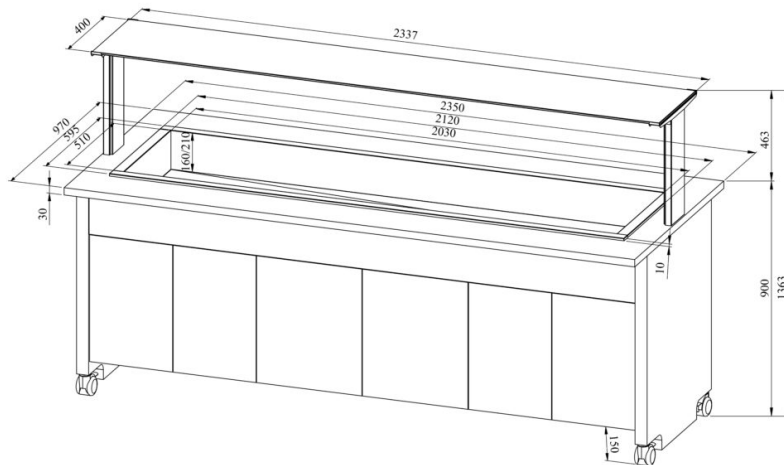

Soebufee TREND LTV 6GN

- **Toote kood:** TREND LTV 6GN
- **Mõõdud mm (laius*sügavus*kõrgus):** 2350*970*1363
- **Drop In soesüvend (laius*sügavus*kõrgus):** 2120*595*300
- **Töötemperatuur:** +30...+95
- **Kaitseaste:** IP44
- **Võimsus (Kw):** 3,3
- **Sagedus (Hz):** 50
- **Pinge (V):** 220 - 230

- soebufee on mõeldud toiduainete lühiajaliseks säilitamiseks temperatuuril +30°C kuni +95°C
- „Drop In“ soesüvend on integreeritav tasapinnale
- mehaaniline termostaat
- valgustusega ülataapind (riiul), kirkast klaasist pritsmekaitse
- süvend nõudele mõõdus GN 1/1-150 (6tk)
- vanni põhjas äravooluventiil
- bufee on ratastel, mis lihtsustab transportimist (2tk lukustatavad)
- bufee allosas neutraalne kapp
- illustreerival pildil bufee koos UTP G ülataapinnaga
- **Seadmele võimalik tellida:**
 - erinevaid ülataapindu (vt. üla- ja väljastustasapinnad tootegrupist)
 - 200mm sügavusega süvend