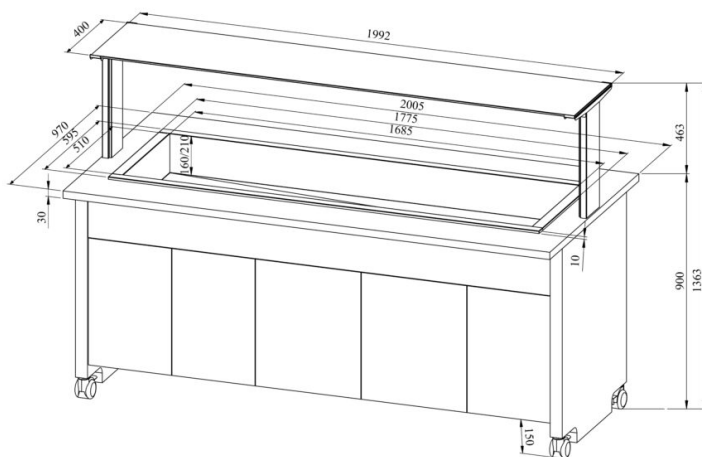

Soebufee TREND LTV 5GN

- **Toote kood:** TREND LTV 5GN
- **Mõõdud mm (laius*sügavus*kõrgus):** 2005*970*1363
- **Drop In soesüvend (laius*sügavus*kõrgus):** 1775*595*300
- **Töötemperatuur:** +30...+95
- **Kaitseaste:** IP44
- **Võimsus (Kw):** 2,75
- **Sagedus (Hz):** 50
- **Pinge (V):** 220 - 230

- soebufee on mõeldud toiduainete lühiajaliseks säilitamiseks temperatuuril +30°C kuni +95°C
- „Drop In“ soesüvend on integreeritav tasapinnale
- mehaaniline termostaat
- valgustusega ülataapind (riiul), kirkast klaasist pritsmekaitse
- süvend nõudele mõõdus GN 1/1-150 (5tk)
- vanni põhjas äravooluventiil
- bufee on ratastel, mis lihtsustab transportimist (2tk lukustatavad)
- bufee allosas neutraalne kapp
- illustreerival pildil bufee koos UTP G ülataapinnaga
- **Seadmele võimalik tellida:**
 - erinevaid ülataapindu (vt. üla- ja väljastustasapinnad tootegrupist)
 - 200mm sügavusega süvend