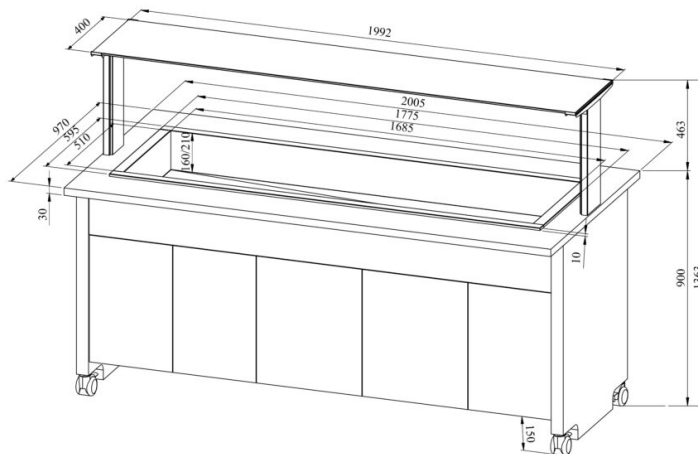

Soebufee TREND LTV 5GN

- **Toote kood:** TREND LTV 5GN
- **Mõõdud mm (laius*sügavus*kõrgus):** 2005*970*1363
- **Drop In soesüvend (laius*sügavus*kõrgus):** 1775*595*300
- **Töötemperatuur:** +30...+95
- **Kaitseaste:** IP44
- **Võimsus (Kw):** 2,75
- **Sagedus (Hz):** 50
- **Pinge (V):** 220 - 230

- soebufee on mõeldud toiduainete lühiajaliseks säilitamiseks temperatuuril +30°C kuni +95°C
- „Drop In“ soesüvend on integreeritav tasapinnale
- mehaaniline termostaat
- valgustusega ülataapind (riiul), kirkast klaasist pritsmekaitse
- süvend nõudele mõõdus GN 1/1-150 (5tk)
- vanni põhjas äravooluventiil
- bufee on ratastel, mis lihtsustab transportimist (2tk lukustatavad)
- bufee allosas neutraalne kapp
- illustreerival pildil bufee koos UTP G ülataapinnaga
- **Seadmele võimalik tellida:**
 - erinevaid ülataapindu (vt. üla- ja väljastustasapinnad tootegrupist)
 - 200mm sügavusega süvend