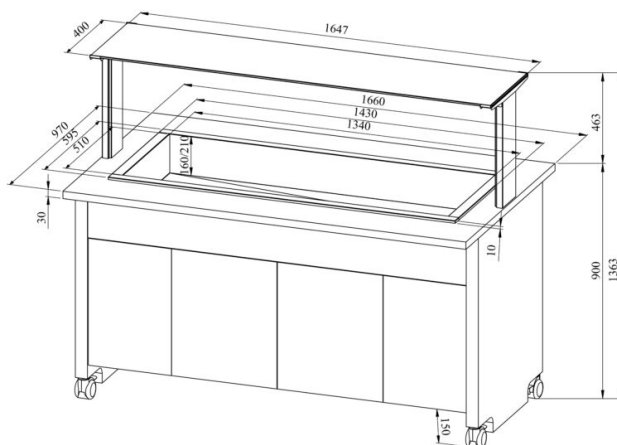

Soebufee TREND LTV 4GN

- **Toote kood:** TREND LTV 4GN
- **Mõõdud mm (laius*sügavus*kõrgus):** 1660*970*1363
- **Drop In soesüvend (laius*sügavus*kõrgus):** 1430*595*300
- **Töötemperatuur:** +30...+95
- **Kaitseaste:** IP44
- **Võimsus (Kw):** 2,2
- **Sagedus (Hz):** 50
- **Pinge (V):** 220 - 230

- soebufee on mõeldud toiduainete lühiajaliseks säilitamiseks temperatuuril +30°C kuni +95°C
- „Drop In“ soesüvend on integreeritav tasapinnale
- mehaaniline termostaat
- valgustusega ülatasapind (riiul), kirkast klaasist pritsmekaitse
- süvend nõudele mõõdus GN 1/1-150 (4tk)
- vanni põhjas äravooluventiil
- bufee on ratastel, mis lihtsustab transportimist (2tk lukustatavad)
- bufee allosas neutraalne kapp
- illustreerival pildil bufee koos UTP G ülatasapinnaga
- **Seadmele võimalik tellida:**
 - erinevaid ülatasapindu (vt. üla- ja väljastustasapinnad tootegrupist)
 - 200mm sügavusega süvend