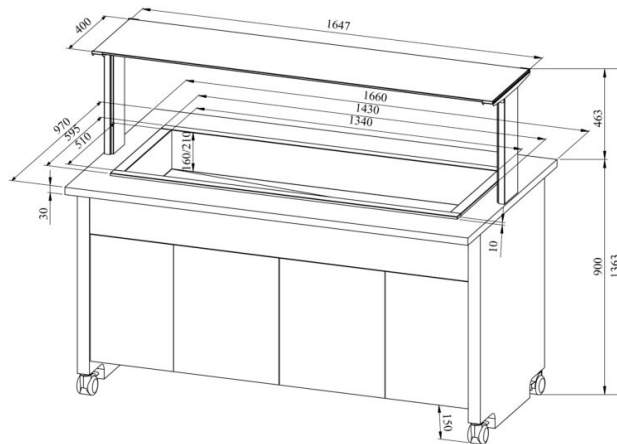

Soebufee TREND LTV 4GN

- **Toote kood:** TREND LTV 4GN
- **Mõõdud mm (laius*sügavus*kõrgus):** 1660*970*1363
- **Drop In soesüvend (laius*sügavus*kõrgus):** 1430*595*300
- **Töötemperatuur:** +30...+95
- **Kaitseaste:** IP44
- **Võimsus (Kw):** 2,2
- **Sagedus (Hz):** 50
- **Pinge (V):** 220 - 230

- soebufee on mõeldud toiduainete lühiajaliseks säilitamiseks temperatuuril +30°C kuni +95°C
- „Drop In“ soesüvend on integreeritav tasapinnale
- mehaaniline termostaat
- valgustusega ülatasapind (riiul), kirkast klaasist pritsmekaitse
- süvend nõudele mõõdus GN 1/1-150 (4tk)
- vanni põhjas äravooluventiil
- bufee on ratastel, mis lihtsustab transportimist (2tk lukustatavad)
- bufee allosas neutraalne kapp
- illustreerival pildil bufee koos UTP G ülatasapinnaga
- **Seadmele võimalik tellida:**
 - erinevaid ülatasapindu (vt. üla- ja väljastustasapinnad tootegrupist)
 - 200mm sügavusega süvend