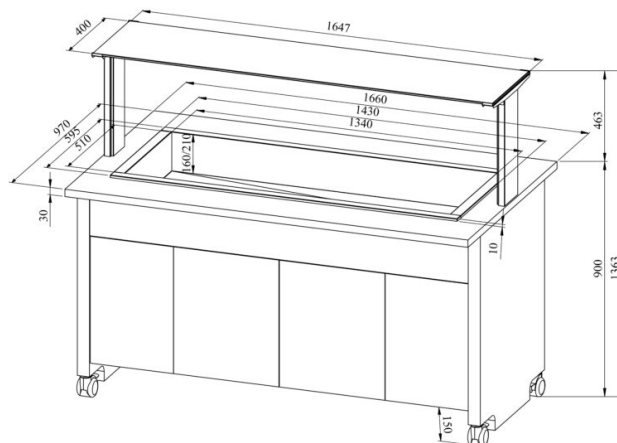

Soebuffee TREND LTV 4GN

- **Toote kood:** TREND LTV 4GN
- **Mõõdud mm (laius*sügavus*kõrgus):** 1660*970*1363
- **Drop In soesüvend (laius*sügavus*kõrgus):** 1430*595*300
- **Töötemperatuur:** +30...+95
- **Kaitseaste:** IP44
- **Võimsus (Kw):** 2,2
- **Sagedus (Hz):** 50
- **Pinge (V):** 220 - 230

- soebuffee on mõeldud toiduainete lühiajaliseks säilitamiseks temperatuuril +30°C kuni +95°C
- „Drop In“ soesüvend on integreeritav tasapinnale
- mehaaniline termostaat
- valgustusega ülataapind (riiul), kirkast klaasist pritsmekaitse
- süvend nõudele mõõdus GN 1/1-150 (4tk)
- vanni põhjas äravooluventiil
- buffee on ratastel, mis lihtsustab transportimist (2tk lukustatavad)
- buffee allosas neutraalne kapp
- illustreerival pildil buffee koos UTP G ülataapinnaga
- **Seadmele võimalik tellida:**
 - erinevaid ülataapindu (vt. üla- ja väljastustasapinnad tootegrupist)
 - 200mm sügavusega süvend