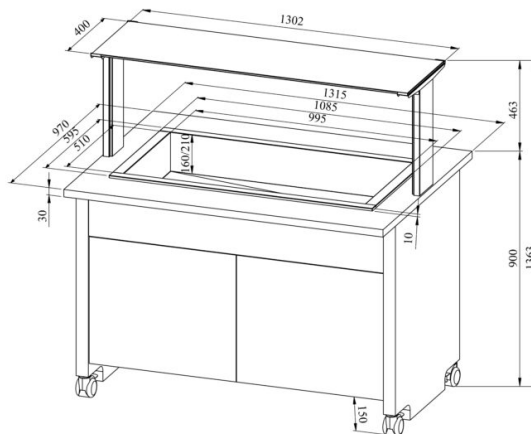

Soebufee TREND LTV 3GN

- **Toote kood:** TREND LTV 3GN
- **Mõõdud mm (laius*sügavus*kõrgus):** 1315*970*1363
- **Drop In soesüvend (laius*sügavus*kõrgus):** 1085*595*300
- **Töötemperatuur:** +30...+95
- **Kaitseaste:** IP44
- **Võimsus (Kw):** 1,65
- **Sagedus (Hz):** 50
- **Pinge (V):** 220 - 230

- soebufee on mõeldud toiduainete lühiajaliseks säilitamiseks temperatuuril +30°C kuni +95°C
- „Drop In“ soesüvend on integreeritav tasapinnale
- mehaaniline termostaat
- valgustusega ülataapind (riiul), kirkast klaasist pritsmekaitse
- süvend nõudele mõõdus GN 1/1-150 (3tk)
- vanni põhjas äravooluventiil
- bufee on ratastel, mis lihtsustab transportimist (2tk lukustatavad)
- bufee allosas neutraalne kapp
- illustreerival pildil bufee koos UTP G ülataapinnaga
- **Seadmele võimalik tellida:**
 - erinevaid ülataapindu (vt. üla- ja väljastustasapinnad tootegrupist)
 - 200mm sügavusega süvend