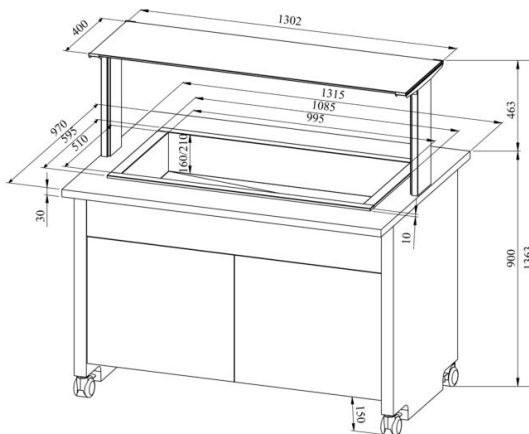

Soebufee TREND LTV 3GN

- **Toote kood:** TREND LTV 3GN
- **Mõõdud mm (laius*sügavus*kõrgus):** 1315*970*1363
- **Drop In soesüvend (laius*sügavus*kõrgus):** 1085*595*300
- **Töötemperatuur:** +30...+95
- **Kaitseaste:** IP44
- **Võimsus (Kw):** 1,65
- **Sagedus (Hz):** 50
- **Pinge (V):** 220 - 230

- soebufee on mõeldud toiduainete lühiajaliseks säilitamiseks temperatuuril +30°C kuni +95°C
- „Drop In“ soesüvend on integreeritav tasapinnale
- mehaaniline termostaat
- valgustusega ülataapind (riiul), kirkast klaasist pritsmekaitse
- süvend nõudele mõõdus GN 1/1-150 (3tk)
- vanni põhjas äravooluventiil
- bufee on ratastel, mis lihtsustab transportimist (2tk lukustatavad)
- bufee allosas neutraalne kapp
- illustreerival pildil bufee koos UTP G ülataapinnaga
- **Seadmele võimalik tellida:**
 - erinevaid ülataapindu (vt. üla- ja väljastustasapinnad tootegrupist)
 - 200mm sügavusega süvend