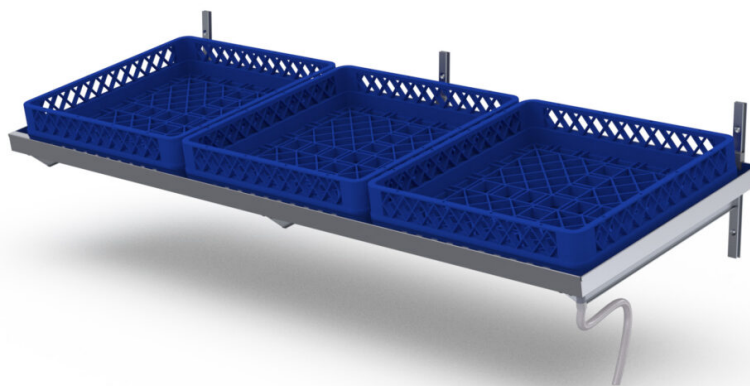

Nõrutusriiul 3 nõudekorvile

- **Toote kood:** SRV 3

- roostevabast terasest nõrutusriiul nõudekorvidele
- tasapind on 1,0 mm roostevabast terasest
- tasapinna servad painutatud üles 40mm, korvidest tilkuva vee ja jäätmete püüdmiseks
- seinasiinid ja kandurid on alumiiniumist
- äravoolutoru Ø 15mm, pikkus 3m
- äravoolu asukoht (vasakul või paremal)