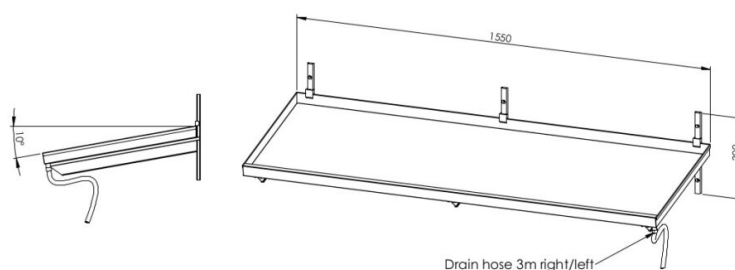

Nõrutusriiul 3 nõudekorvile

- **Toote kood:** SRV 3

- roostevabast terasest nõrutusriiul nõudekorvidele
- tasapind on 1,0 mm roostevabast terasest
- tasapinna servad painutatud üles 40mm, korvidest tilkuva vee ja jäätmete püüdmiseks
- seinasiinid ja kandurid on alumiiniumist
- äravoolutoru Ø 15mm, pikkus 3m
- äravoolu asukoht (vasakul või paremal)