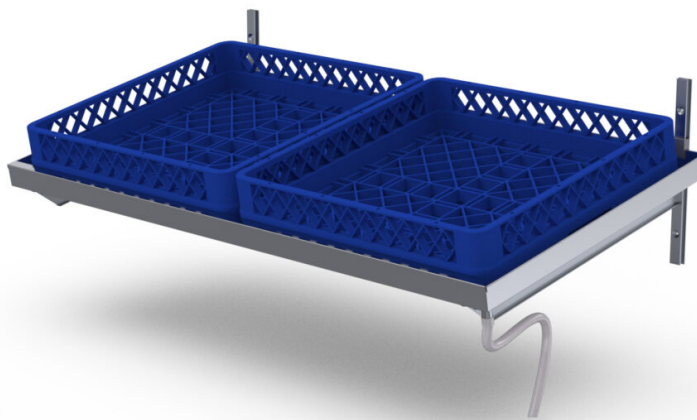

Nõrutusriiul 2 nõudekorvile

- **Toote kood:** SRV 2

- roostevabast terasest nõrutusriiul nõudekorvidele
- tasapind on 1,0 mm roostevabast terasest
- tasapinna servad painutatud üles 40mm, korvidest tilkuma vee ja jäätmete püüdmiseks
- seinasiinid ja kandurid on alumiiniumist
- äravoolutoru Ø 15mm, pikkus 3m
- äravoolu asukoht (vasakul või paremal)