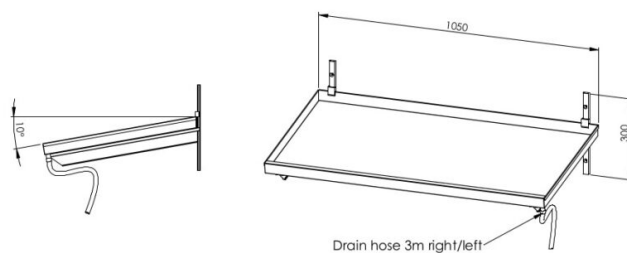

Nõrutusriiul 2 nõudekorvile

- **Toote kood:** SRV 2

- roostevabast terasest nõrutusriiul nõudekorvidele
- tasapind on 1,0 mm roostevabast terasest
- tasapinna servad painutatud üles 40mm, korvidest tilkuma vee ja jäätmete püüdmiseks
- seinasiinid ja kandurid on alumiiniumist
- äravoolutoru Ø 15mm, pikkus 3m
- äravoolu asukoht (vasakul või paremal)