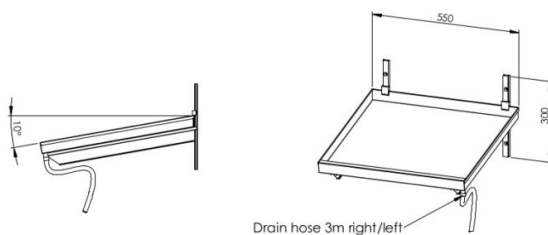

Nõrutusriiul 1 nõudekorvile

- **Toote kood:** SRV 1

- roostevabast terasest nõrutusriiul nõudekorvile
- tasapind on 1,0 mm roostevabast terasest
- tasapinna servad painutatud üles 40mm, korvidest tilkuva vee ja jäätmete püüdmiseks
- seinasiinid ja kandurid on alumiiniumist
- äravoolutoru Ø 15mm, pikkus 3m
- äravoolu asukoht (vasakul või paremal)