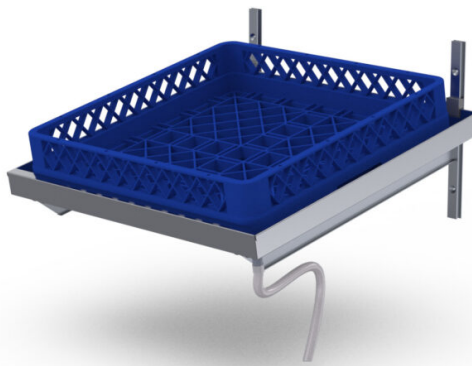

Nõrutusriiul 1 nõudekorvile

- **Toote kood:** SRV 1

- roostevabast terasest nõrutusriiul nõudekorvile
- tasapind on 1,0 mm roostevabast terasest
- tasapinna servad painutatud üles 40mm, korvidest tilkuva vee ja jäätmete püüdmiseks
- seinasiinid ja kandurid on alumiiniumist
- äravoolutoru Ø 15mm, pikkus 3m
- äravoolu asukoht (vasakul või paremal)