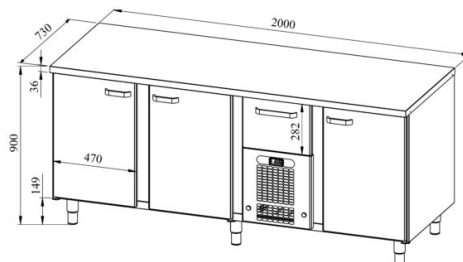

# Külmsahtlikapp pagaritele PK 2031 (plaat 400x600mm)

- **Toote kood:** PK 2031 (plaat 400x600mm)
- **Mõõdud mm (laius\*sügavus\*kõrgus):** 2000x730x900
- **Töötemperatuur:** +2 .... +8
- **Kaitseaste:** IP44
- **Külmaaine:** R290
- **Võimsus (Kw):** 0,6
- **Sagedus (Hz):** 50
- **Pinge (V):** 220 - 230

- külmsahtlikapp on mõeldud toiduainete säilitamiseks temperatuuril +2° kuni +8°C
- valmistatud roostevabast terasest
- digitaalne temperatuurinäidik
- automaatne sulatussüsteem
- külmaagregaat kiirvahetatav
- sahtlid GN-nõudele liiguvad iselukustuvatel teleskoopsiinidel
- sahtlid avanevad 110%, nii on GN-nõusid sahtlisse mugav asetada
- sahtel mõõdus GN 1/1-150 (1 tk)
- kapis on 9 paari juhtsiine pagariplaadile mõõduga 400x600mm (vt. galeriid)
- seadme kõrgus muudetav reguleeritavatest jalgadest vahemikus 855mm kuni 915mm
- **Seadmele võimalik tellida:**
  - roostevabast terasest liugsiinid sahtlitele
  - töötasapind kas puidust, kivist või laminaadist
  - töötasapind kas jahuservaga või ilma jahuservata

# Külmsahtlikapp pagaritele PK 2031 (plaat 400x600mm)

[Tehniline joonis PDF-fail](#)