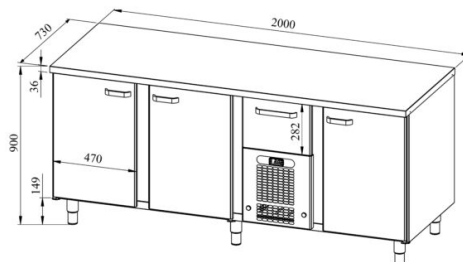

Külmsahtlikapp pagaritele PK 2031 (plaat 400x600mm)

- **Toote kood:** PK 2031 (plaat 400x600mm)
- **Mõõdud mm (laius*sügavus*kõrgus):** 2000x730x900
- **Töötemperatuur:** +2 +8
- **Kaitseaste:** IP44
- **Külmaaine:** R290
- **Võimsus (Kw):** 0,6
- **Sagedus (Hz):** 50
- **Pinge (V):** 220 - 230

- külmsahtlikapp on mõeldud toiduainete säilitamiseks temperatuuril +2° kuni +8°C
- valmistatud roostevabast terasest
- digitaalne temperatuurinäidik
- automaatne sulatussüsteem
- külmaagregaat kiirvahetatav
- sahtlid GN-nõudele liiguvad iselukustuvatel teleskoopsiinidel
- sahtlid avanevad 110%, nii on GN-nõusid sahtlisse mugav asetada
- sahtel mõõdus GN 1/1-150 (1 tk)
- kapis on 9 paari juhtsiine pagariplaadile mõõduga 400x600mm (vt. galeriid)
- seadme kõrgus muudetav reguleeritavatest jalgadest vahemikus 855mm kuni 915mm
- **Seadmele võimalik tellida:**
 - roostevabast terasest liugsiinid sahtlitele
 - töötasapind kas puidust, kivist või laminaadist
 - töötasapind kas jahuservaga või ilma jahuservata

RESTMEC

Külmsahtlikapp pagaritele PK 2031 (plaat 400x600mm)

[Tehniline joonis PDF-fail](#)