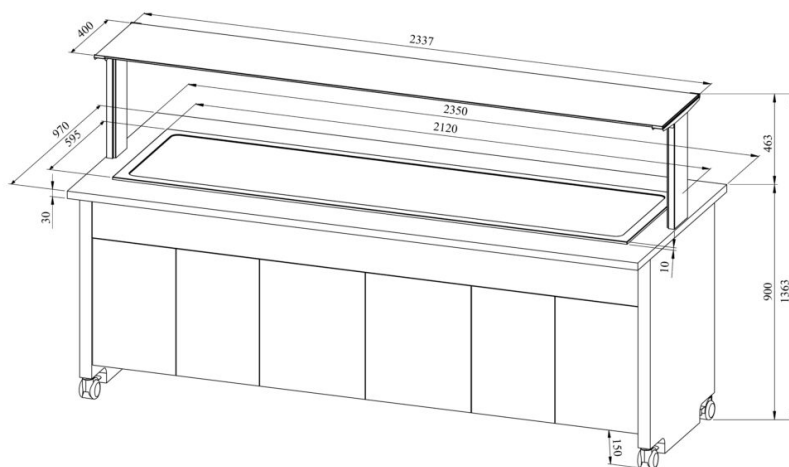

Külmbufee TREND KTV T 6GN

- **Toote kood:** TREND KTV T 6GN
- **Mõõdud mm (laius*sügavus*kõrgus):** 2350*970*1363
- **Drop In külmtasapind (laius*sügavus*kõrgus):** 2120*595*400
- **Töötemperatuur:** +2 +8
- **Kaitseaste:** IP44
- **Külmaine:** R290
- **Võimsus (Kw):** 0,4
- **Sagedus (Hz):** 50
- **Pinge (V):** 220 - 230

- külmbufee on mõeldud toiduainete lühiajaliseks säilitamiseks temperatuuril +2°C kuni +8°C
- „Drop In“ külmtasapind on integreeritav tasapinnale
- mehaaniline termostaat
- valgustusega ülatahapind (riiul), kirkast klaasist pritsmekaitse
- GN nõudele tasapind mõõdus 1/1-150 (6 tk)
- bufee on ratastel, mis lihtsustab transportimist (2 tk lukustatavad)
- bufee allosas neutraalne kapp
- illustreerival pildil bufee koos UTP G ülatahapinnaga
- **Seadmele võimalik tellida:**
 - erinevaid ülatahapindu (vt. üla- ja väljastustasapinnad tootegrupist)