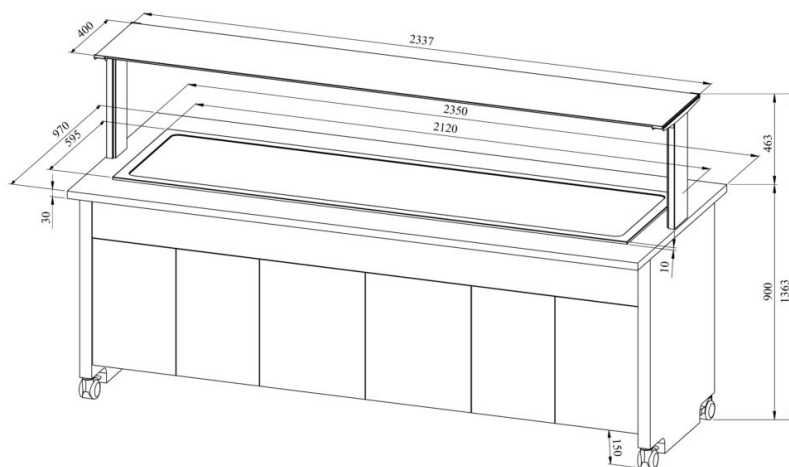

# Külmbufee TREND KTV T 6GN

- **Toote kood:** TREND KTV T 6GN
- **Mõõdud mm (laius\*sügavus\*kõrgus):** 2350\*970\*1363
- **Drop In külmtasapind (laius\*sügavus\*kõrgus):** 2120\*595\*400
- **Töötemperatuur:** +2 .... +8
- **Kaitseaste:** IP44
- **Külmaine:** R290
- **Võimsus (Kw):** 0,4
- **Sagedus (Hz):** 50
- **Pinge (V):** 220 - 230

- külmbufee on mõeldud toiduainete lühiajaliseks säilitamiseks temperatuuril +2°C kuni +8°C
- „Drop In“ külmtasapind on integreeritav tasapinnale
- mehaaniline termostaat
- valgustusega ülatahapind (riiul), kirkast klaasist pritsmekaitse
- GN nõudele tasapind mõõdus 1/1-150 (6 tk)
- bufee on ratastel, mis lihtsustab transportimist (2 tk lukustatavad)
- bufee allosas neutraalne kapp
- illustreerival pildil bufee koos UTP G ülatahapinnaga
- **Seadmele võimalik tellida:**
  - erinevaid ülatahapindu (vt. üla- ja väljastustasapinnad tootegrupist)