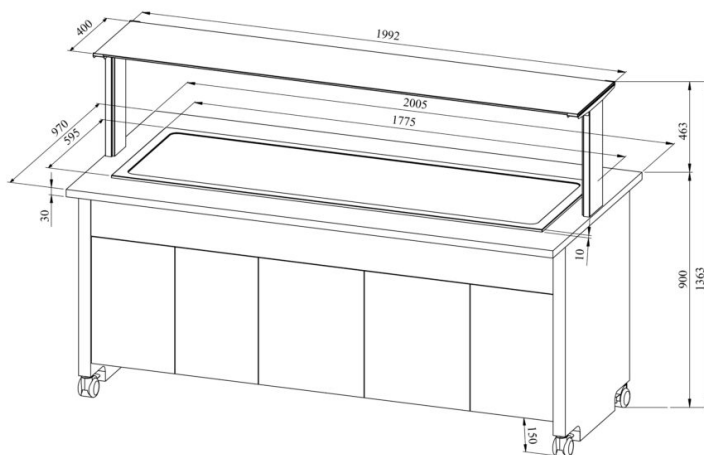

Külmbufee TREND KTV T 5GN

- **Toote kood:** TREND KTV T 5GN
- **Mõõdud mm (laius*sügavus*kõrgus):** 2005*970*1363
- **Drop In külmtasapind (laius*sügavus*kõrgus):** 1775*595*400
- **Töötemperatuur:** +2 +8
- **Kaitseaste:** IP44
- **Külmaine:** R290
- **Võimsus (Kw):** 0,4
- **Sagedus (Hz):** 50
- **Pinge (V):** 220 - 230

- külmbufee on mõeldud toiduainete lühiajaliseks säilitamiseks temperatuuril +2°C kuni +8°C
- „Drop In“ külmtasapind on integreeritav tasapinnale
- mehaaniline termostaat
- valgustusega ülatahapind (riiul), kirkast klaasist pritsmekaitse
- GN nõudele tasapind mõõdus 1/1-150 (5 tk)
- bufee on ratastel, mis lihtsustab transportimist (2 tk lukustatavad)
- bufee allosas neutraalne kapp
- illustreerival pildil bufee koos UTP G ülatahapinnaga
- **Seadmele võimalik tellida:**
 - erinevaid ülatahapindu (vt. üla- ja väljastustasapinnad tootegrupist)