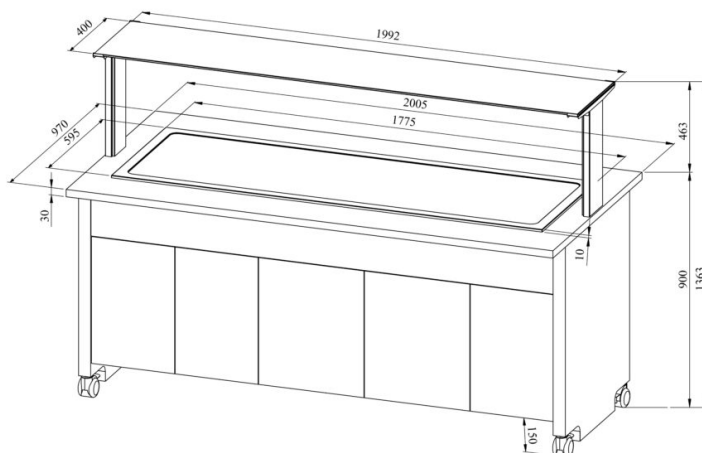

Külmbufee TREND KTV T 5GN

- **Toote kood:** TREND KTV T 5GN
- **Mõõdud mm (laius*sügavus*kõrgus):** 2005*970*1363
- **Drop In külmtasapind (laius*sügavus*kõrgus):** 1775*595*400
- **Töötemperatuur:** +2 +8
- **Kaitseaste:** IP44
- **Külmaine:** R290
- **Võimsus (Kw):** 0,4
- **Sagedus (Hz):** 50
- **Pinge (V):** 220 - 230

- külmbufee on mõeldud toiduainete lühiajaliseks säilitamiseks temperatuuril +2°C kuni +8°C
- „Drop In“ külmtasapind on integreeritav tasapinnale
- mehaaniline termostaat
- valgustusega ülatahapind (riiul), kirkast klaasist pritsmekaitse
- GN nõudele tasapind mõõdus 1/1-150 (5 tk)
- bufee on ratastel, mis lihtsustab transportimist (2 tk lukustatavad)
- bufee allosas neutraalne kapp
- illustreerival pildil bufee koos UTP G ülatahapinnaga
- **Seadmele võimalik tellida:**
 - erinevaid ülatahapindu (vt. üla- ja väljastustasapinnad tootegrupist)