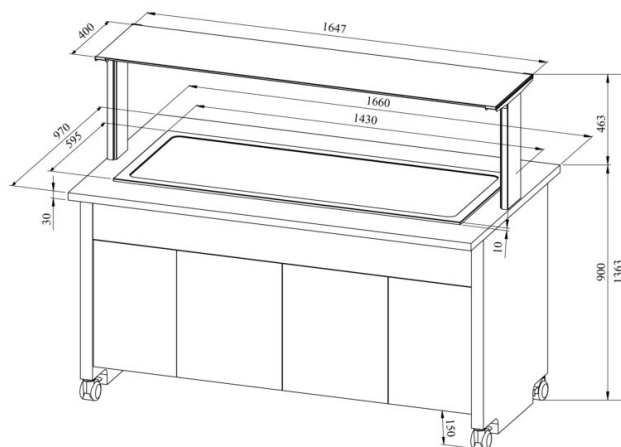

# Külmbufee TREND KTV T 4GN

- **Toote kood:** TREND KTV T 4GN
- **Mõõdud mm (laius\*sügavus\*kõrgus):** 1660\*970\*1363
- **Drop In külmtasapind (laius\*sügavus\*kõrgus):** 1430\*595\*400
- **Töötemperatuur:** +2 .... +8
- **Kaitseaste:** IP44
- **Külmaine:** R290
- **Võimsus (Kw):** 0,4
- **Sagedus (Hz):** 50
- **Pinge (V):** 220 - 230

- külmbufee on mõeldud toiduainete lühiajaliseks säilitamiseks temperatuuril +2°C kuni +8°C
- „Drop In“ külmtasapind on integreeritav tasapinnale
- mehaaniline termostaat
- valgustusega ülatahapind (riiul), kirkast klaasist pritsmekaitse
- GN nõudele tasapind mõõdus 1/1-150 (4 tk)
- bufee on ratastel, mis lihtsustab transportimist (2 tk lukustatavad)
- bufee allosas neutraalne kapp
- illustreerival pildil bufee koos UTP G ülatahapinnaga
- **Seadmele võimalik tellida:**
  - erinevaid ülatahapindu (vt. üla- ja väljastustasapinnad tootegrupist)