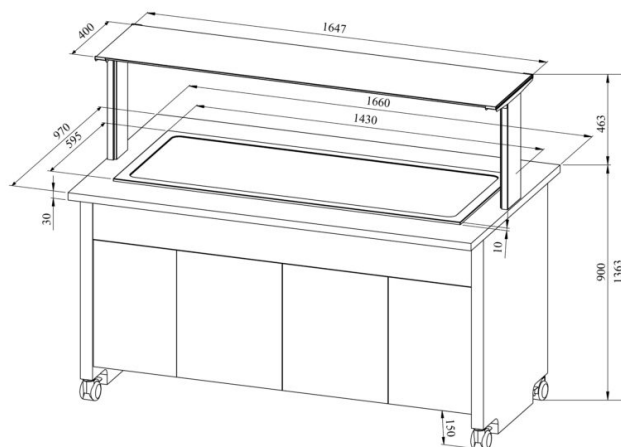

Külmbufee TREND KTV T 4GN

- **Toote kood:** TREND KTV T 4GN
- **Mõõdud mm (laius*sügavus*kõrgus):** 1660*970*1363
- **Drop In külmtasapind (laius*sügavus*kõrgus):** 1430*595*400
- **Töötemperatuur:** +2 +8
- **Kaitseaste:** IP44
- **Külmaine:** R290
- **Võimsus (Kw):** 0,4
- **Sagedus (Hz):** 50
- **Pinge (V):** 220 - 230

- külmbufee on mõeldud toiduainete lühiajaliseks säilitamiseks temperatuuril +2°C kuni +8°C
- „Drop In“ külmtasapind on integreeritav tasapinnale
- mehaaniline termostaat
- valgustusega ülatahapind (riiul), kirkast klaasist pritsmekaitse
- GN nõudele tasapind mõõdus 1/1-150 (4 tk)
- bufee on ratastel, mis lihtsustab transportimist (2 tk lukustatavad)
- bufee allosas neutraalne kapp
- illustreerival pildil bufee koos UTP G ülatahapinnaga
- **Seadmele võimalik tellida:**
 - erinevaid ülatahapindu (vt. üla- ja väljastustasapinnad tootegrupist)