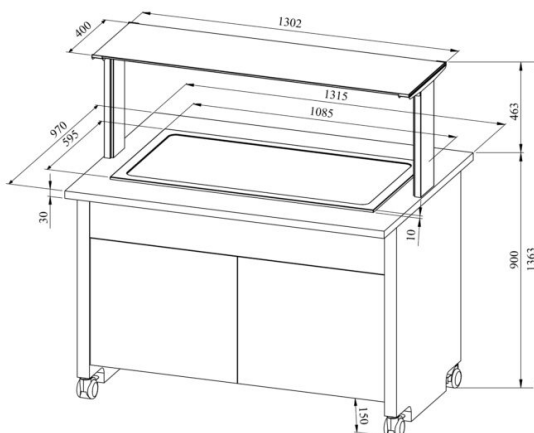

Külmbufee TREND KTV T 3GN

- **Toote kood:** TREND KTV T 3GN
- **Mõõdud mm (laius*sügavus*kõrgus):** 1315*970*1363
- **Drop In külmtasapind (laius*sügavus*kõrgus):** 1085*595*400
- **Töötemperatuur:** +2 +8
- **Kaitseaste:** IP44
- **Külmaine:** R290
- **Võimsus (Kw):** 0,4
- **Sagedus (Hz):** 50
- **Pinge (V):** 220 - 230

- külmbufee on mõeldud toiduainete lühiajaliseks säilitamiseks temperatuuril +2°C kuni +8°C
- „Drop In“ külmtasapind on integreeritav tasapinnale
- mehaaniline termostaat
- valgustusega ülataapind (riiul), kirkast klaasist pritsmekaitse
- GN nõudele tasapind mõõdus 1/1-150 (3 tk)
- bufee on ratastel, mis lihtsustab transportimist (2 tk lukustatavad)
- bufee allosas neutraalne kapp
- illustreerival pildil bufee koos UTP G ülataapinnaga
- **Seadmele võimalik tellida:**
 - erinevaid ülataapindu (vt. üla- ja väljastustasapinnad tootegrupist)