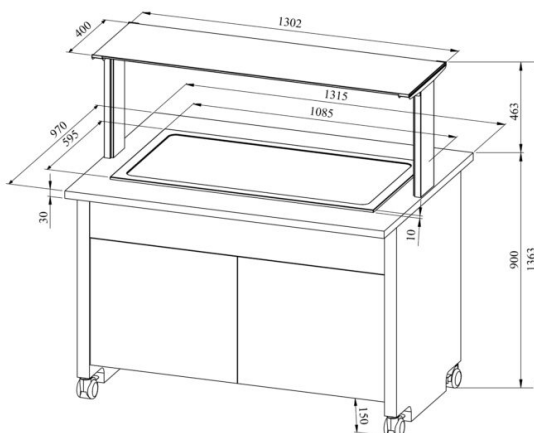

# Külmbufee TREND KTV T 3GN

- **Toote kood:** TREND KTV T 3GN
- **Mõõdud mm (laius\*sügavus\*kõrgus):** 1315\*970\*1363
- **Drop In külmtasapind (laius\*sügavus\*kõrgus):** 1085\*595\*400
- **Töötemperatuur:** +2 .... +8
- **Kaitseaste:** IP44
- **Külmaine:** R290
- **Võimsus (Kw):** 0,4
- **Sagedus (Hz):** 50
- **Pinge (V):** 220 - 230

- külmbufee on mõeldud toiduainete lühiajaliseks säilitamiseks temperatuuril +2°C kuni +8°C
- „Drop In“ külmtasapind on integreeritav tasapinnale
- mehaaniline termostaat
- valgustusega ülatahapind (riiul), kirkast klaasist pritsmekaitse
- GN nõudele tasapind mõõdus 1/1-150 (3 tk)
- bufee on ratastel, mis lihtsustab transportimist (2 tk lukustatavad)
- bufee allosas neutraalne kapp
- illustreerival pildil bufee koos UTP G ülatahapinnaga
- **Seadmele võimalik tellida:**
  - erinevaid ülatahapindu (vt. üla- ja väljastustasapinnad tootegrupist)