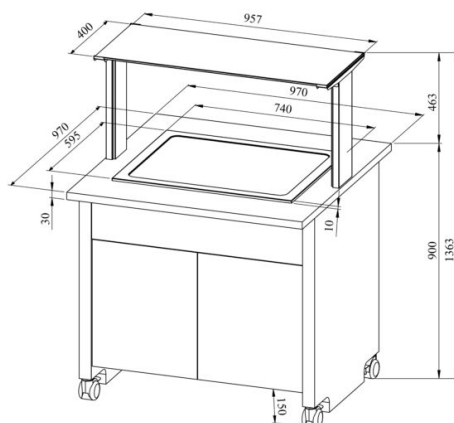

Külmbufee TREND KTV T 2GN

- **Toote kood:** TREND KTV T 2GN
- **Mõõdud mm (laius*sügavus*kõrgus):** 970*970*1363
- **Drop In külmtasapind (laius*sügavus*kõrgus):** 740*595*400
- **Töötemperatuur:** +2 +8
- **Kaitseaste:** IP44
- **Külmaine:** R290
- **Võimsus (Kw):** 0,4
- **Sagedus (Hz):** 50
- **Pinge (V):** 220 - 230

- külmbufee on mõeldud toiduainete lühiajaliseks säilitamiseks temperatuuril +2°C kuni +8°C
- „Drop In“ külmtasapind on integreeritav tasapinnale
- mehaaniline termostaat
- valgustusega ülataapind (riiul), kirkast klaasist pritsmekaitse
- GN nõudele tasapind mõõdus 1/1-150 (2 tk)
- bufee on ratastel, mis lihtsustab transportimist (2 tk lukustatavad)
- bufee allosas neutraalne kapp
- illustreerival pildil bufee koos UTP G ülataapinnaga
- **Seadmele võimalik tellida:**
 - erinevaid ülataapindu (vt. üla- ja väljastustasapinnad tootegrupist)