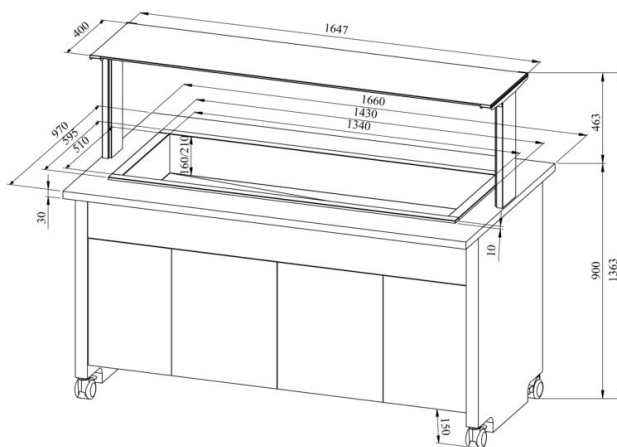

# Külmbufee TREND KTV 4GN

- **Toote kood:** TREND KTV 4GN
- **Mõõdud mm (laius\*sügavus\*kõrgus):** 1660\*970\*1363
- **Drop In külmsüvend (laius\*sügavus\*kõrgus):** 595\*1430\*570
- **Töötemperatuur:** +2 .... +8
- **Kaitseaste:** IP44
- **Külmaine:** R290
- **Võimsus (Kw):** 0,4
- **Sagedus (Hz):** 50
- **Pinge (V):** 220 - 230

- külmbufee on mõeldud toiduainete lühiajaliseks säilitamiseks temperatuuril +2°C kuni +8°C
- „Drop In“ külmsüvend on integreeritav tasapinnale
- mehaaniline termostaat
- valgustusega ülatasapind (riiul), kirkast klaasist pritsmekaitse
- GN nõudele süvend mõõdus 1/1-150 (4 tk)
- süvendil äravool
- bufee on ratastel, mis lihtsustab transportimist (2 tk lukustatavad)
- bufee allosas neutraalne kapp
- komplektis kaasas vaheliistud väiksemate GN nõude jaoks
- illustreerival pildil bufee koos UTP G ülatasapinnaga
- **Seadmele võimalik tellida:**
  - erinevaid ülatasapindu (vt. üla- ja väljastustasapinnad tootegrupist)
  - 200 mm sügavusega süvend