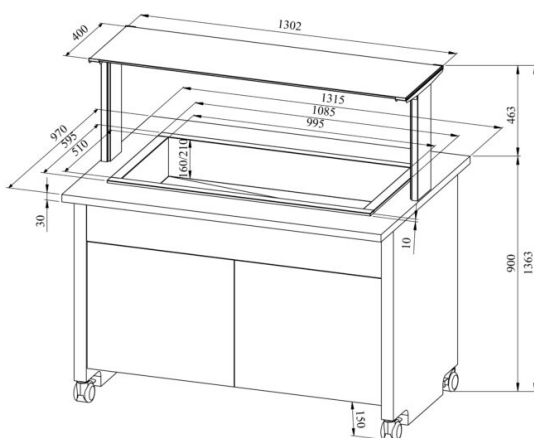

# Külmbufee TREND KTV 3GN

- **Toote kood:** TREND KTV 3GN
- **Mõõdud mm (laius\*sügavus\*kõrgus):** 1315\*970\*1363
- **Drop In külmsüvend (laius\*sügavus\*kõrgus):** 595\*1085\*570
- **Töötemperatuur:** +2 .... +8
- **Kaitseaste:** IP44
- **Külmaine:** R290
- **Võimsus (Kw):** 0,4
- **Sagedus (Hz):** 50
- **Pinge (V):** 220 - 230

- külmbufee on mõeldud toiduainete lühiajaliseks säilitamiseks temperatuuril +2°C kuni +8°C
- „Drop In“ külmsüvend on integreeritav tasapinnale
- mehaaniline termostaat
- valgustusega ülatasapind (riiul), kirkast klaasist pritsmekaitse
- GN nõudele süvend mõõdus 1/1-150 (3 tk)
- süvendil äravool
- bufee on ratastel, mis lihtsustab transportimist (2 tk lukustatavad)
- bufee allosas neutraalne kapp
- komplektis kaasas vaheliistud väiksemate GN nõude jaoks
- illustreerival pildil bufee koos UTP G ülatasapinnaga
- **Seadmele võimalik tellida:**
  - erinevaid ülatasapindu (vt. üla- ja väljastustasapinnad tootegrupist)
  - 200 mm sügavusega süvend