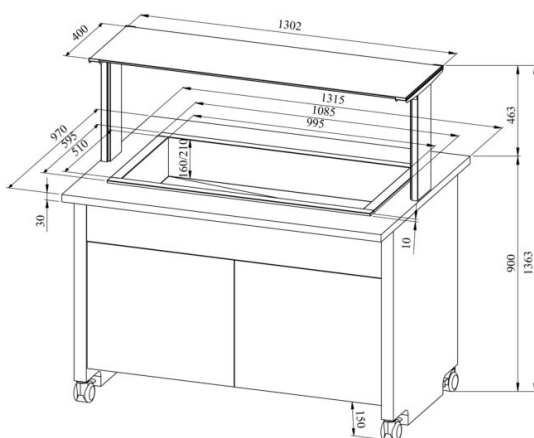

Külmbufee TREND KTV 3GN

- **Toote kood:** TREND KTV 3GN
- **Mõõdud mm (laius*sügavus*kõrgus):** 1315*970*1363
- **Drop In külmsüvend (laius*sügavus*kõrgus):** 595*1085*570
- **Töötemperatuur:** +2 +8
- **Kaitseaste:** IP44
- **Külmaine:** R290
- **Võimsus (Kw):** 0,4
- **Sagedus (Hz):** 50
- **Pinge (V):** 220 - 230

- külmbufee on mõeldud toiduainete lühiajaliseks säilitamiseks temperatuuril +2°C kuni +8°C
- „Drop In“ külmsüvend on integreeritav tasapinnale
- mehaaniline termostaat
- valgustusega ülatasapind (riiul), kirkast klaasist pritsmekaitse
- GN nõudele süvend mõõdus 1/1-150 (3 tk)
- süvendil äravool
- bufee on ratastel, mis lihtsustab transportimist (2 tk lukustatavad)
- bufee allosas neutraalne kapp
- komplektis kaasas vaheliistud väiksemate GN nõude jaoks
- illustreerival pildil bufee koos UTP G ülatasapinnaga
- **Seadmele võimalik tellida:**
 - erinevaid ülatasapindu (vt. üla- ja väljastustasapinnad tootegrupist)
 - 200 mm sügavusega süvend