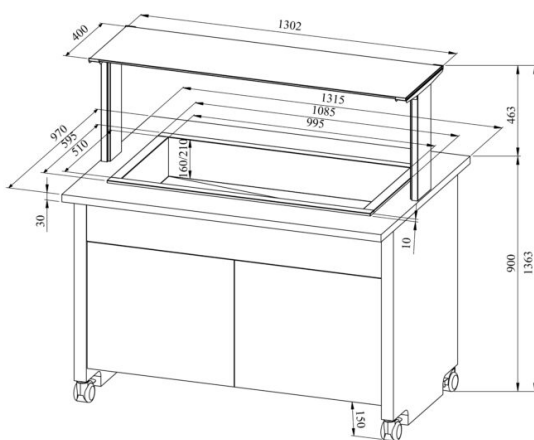

Külmbufee TREND KTV 3GN

- **Toote kood:** TREND KTV 3GN
- **Mõõdud mm (laius*sügavus*kõrgus):** 1315*970*1363
- **Drop In külmsüvend (laius*sügavus*kõrgus):** 595*1085*570
- **Töötemperatuur:** +2 +8
- **Kaitseaste:** IP44
- **Külmaine:** R290
- **Võimsus (Kw):** 0,4
- **Sagedus (Hz):** 50
- **Pinge (V):** 220 - 230

- külmbufee on mõeldud toiduainete lühiajaliseks säilitamiseks temperatuuril +2°C kuni +8°C
- „Drop In“ külmsüvend on integreeritav tasapinnale
- mehaaniline termostaat
- valgustusega ülatasapind (riiul), kirkast klaasist pritsmekaitse
- GN nõudele süvend mõõdus 1/1-150 (3 tk)
- süvendil äravool
- bufee on ratastel, mis lihtsustab transportimist (2 tk lukustatavad)
- bufee allosas neutraalne kapp
- komplektis kaasas vaheliistud väiksemate GN nõude jaoks
- illustreerival pildil bufee koos UTP G ülatasapinnaga
- **Seadmele võimalik tellida:**
 - erinevaid ülatasapindu (vt. üla- ja väljastustasapinnad tootegrupist)
 - 200 mm sügavusega süvend