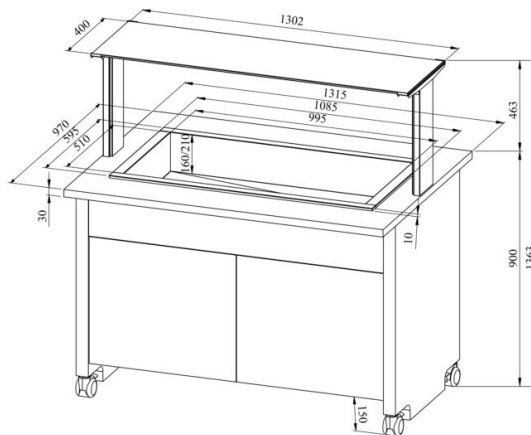

Külmbufee TREND KTV 3GN

- **Toote kood:** TREND KTV 3GN
- **Mõõdud mm (laius*sügavus*kõrgus):** 1315*970*1363
- **Drop In külmsüvend (laius*sügavus*kõrgus):** 595*1085*570
- **Töötemperatuur:** +2 +8
- **Kaitseaste:** IP44
- **Külmaine:** R290
- **Võimsus (Kw):** 0,4
- **Sagedus (Hz):** 50
- **Pinge (V):** 220 - 230

- külmbufee on mõeldud toiduainete lühiajaliseks säilitamiseks temperatuuril +2°C kuni +8°C
- „Drop In“ külmsüvend on integreeritav tasapinnale
- mehaaniline termostaat
- valgustusega ülatasapind (riiul), kirkast klaasist pritsmekaitse
- GN nõudele süvend mõõdus 1/1-150 (3 tk)
- süvendil äravool
- bufee on ratastel, mis lihtsustab transportimist (2 tk lukustatavad)
- bufee allosas neutraalne kapp
- komplektis kaasas vaheliistud väiksemate GN nõude jaoks
- illustreerival pildil bufee koos UTP G ülatasapinnaga
- **Seadmele võimalik tellida:**
 - erinevaid ülatasapindu (vt. üla- ja väljastustasapinnad tootegrupist)
 - 200 mm sügavusega süvend