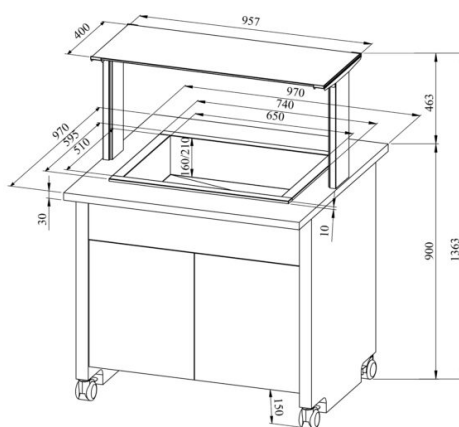

Külmbufee TREND KTV 2GN

- **Toote kood:** TREND KTV 2GN
- **Mõõdud mm (laius*sügavus*kõrgus):** 970*970*1363
- **Drop In külmsüvend (laius*sügavus*kõrgus):** 595*740*570
- **Töötemperatuur:** +2 +8
- **Kaitseaste:** IP44
- **Külmaine:** R290
- **Võimsus (Kw):** 0,4
- **Sagedus (Hz):** 50
- **Pinge (V):** 220 - 230

- külmbufee on mõeldud toiduainete lühiajaliseks säilitamiseks temperatuuril +2°C kuni +8°C
- „Drop In“ külmsüvend on integreeritav tasapinnale
- mehaaniline termostaat
- valgustusega ülatasapind (riiul), kirkast klaasist pritsmekaitse
- GN nõudele süvend mõõdus 1/1-150 (2 tk)
- süvendil äravool
- bufee on ratastel, mis lihtsustab transportimist (2 tk lukustatavad)
- bufee allosas neutraalne kapp
- komplektis kaasas vaheliistud väiksemate GN nõude jaoks
- illustreerival pildil bufee koos UTP G ülatasapinnaga
- **Seadmele võimalik tellida:**
 - erinevaid ülatasapindu (vt. üla- ja väljastustasapinnad tootegrupist)
 - 200 mm sügavusega süvend