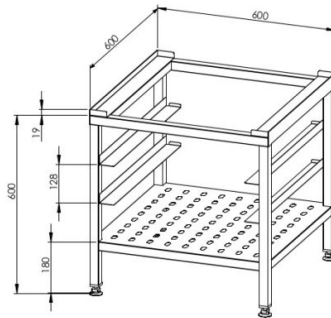

# Nõudepesumasinale alus

- **Toote kood:** NPMAR
- **Mõõdud mm (l\*s\*k):** 600\*600\*600

- valmistatud kvaliteetsest roostevabast terasest
- alusel 2 siinipaari nõudepesukorvidele
- juhikute vahe 128mm
- juhikute tagaotstes nõudepesukorvi välja kukkumist takistavad stopperid
- korvi mõõt 500x500mm
- roostevabast nelikanttorust raam (30x30mm)
- reguleeritavad jalad