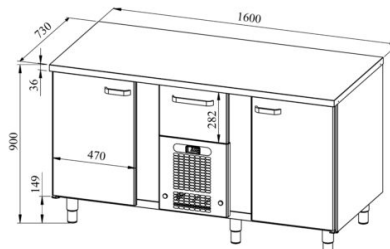

Külmsahtlikapp pagaritele PK 1621 (plaat 400x600mm)

- **Toote kood:** PK 1621 (plaat 400x600mm)
- **Mõõdud mm (laius*sügavus*kõrgus):** 1600x730x900
- **Töötemperatuur:** +2 +8
- **Kaitseaste:** IP44
- **Külmaine:** R290
- **Võimsus (Kw):** 0,4
- **Sagedus (Hz):** 50
- **Pinge (V):** 220 - 230

- külmsahtlikapp on mõeldud toiduainete säilitamiseks temperatuuril +2° kuni +8°C
- valmistatud roostevabast terasest
- digitaalne temperatuurinäidik
- automaatne sulatussüsteem
- külmaagregaat kiirvahetatav
- sahtlid GN-nõudele liiguvad iselukustuvatel teleskoopsiinidel
- sahtlid avanevad 110%, nii on GN-nõusid sahtlisse mugav asetada
- sahtel mõõdus GN 1/1-150 (1 tk)
- kapis on 9 paari juhtsiine pagariplaadile mõõduga 400x600mm (vt. galeriid)
- seadme kõrgus muudetav reguleeritavatest jalgadest vahemikus 855mm kuni 915mm
- **Seadmele võimalik tellida:**
 - roostevabast terasest liugsiinid sahtlitele
 - töötasapind kas puidust, kivist või laminaadist
 - töötasapind kas jahuservaga või ilma jahuservata

RESTMEC

Külmsahtlikapp pagaritele PK 1621 (plaat 400x600mm)

[Tehniline joonis PDF-fail](#)