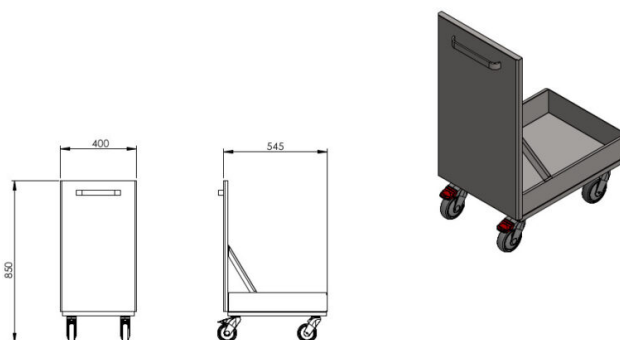

Jäätmekäru esipaneeliga

- **Toote kood:** Jäätmekäru esipaneeliga
- **Mõõdud mm (l*s*k):** 545*400*850

- valmistatud kvaliteetsest roostevabast terasest
- neli pööravat ratast, mis lihtsustab transportimist (2 tk lukustatavad)
- raamile saab asetada plastikust 60 l jäätmenõu
- jäätmenõu ei kuulu komplekti