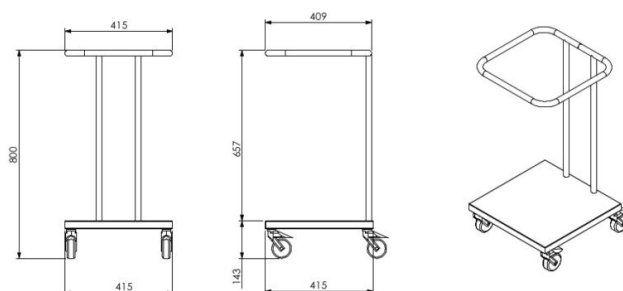

Jäätmekotikäru

- **Toote kood:** Jäätmekotikäru

- valmistatud kvaliteetsesest roostevabast terasest
- neli pööravat ratast, mis lihtsustab transportimist (2 tk lukustatavad)