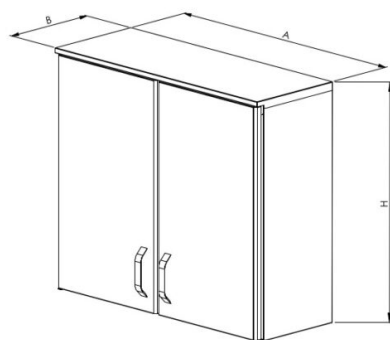

# Seinakapp

- **Toote kood:** SNK-2

CODE	A [mm]	B [mm]	H [mm]
SNK 802	800	300	700
SNK 1202	1200	300	700

- seinakapp on valmistatud kvaliteetsest roostevabast terasest
- kapis on 1 vaheriul, reguleeritav
- vajadusel saab tellida kapile ka lukustussüsteemi