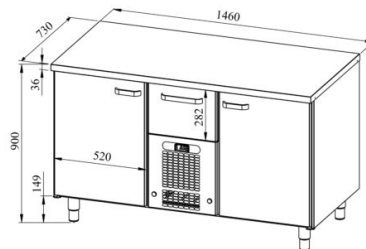

Külmsahtlikapp pagaritele PK 1421 (plaat 450*600mm)

- **Toote kood:** PK 1421 (plaat 450*600mm)
- **Mõõdud mm (laius*sügavus*kõrgus):** 1460*730*900
- **Töötemperatuur:** +2 +8
- **Kaitseaste:** IP44
- **Külmaine:** R290
- **Võimsus (Kw):** 0,4
- **Sagedus (Hz):** 50
- **Pinge (V):** 220 - 230

- külmsahtlikapp on mõeldud toiduainete säilitamiseks temperatuuril +2° kuni +8°C
- valmistatud roostevabast terasest
- digitaalne temperatuurinäidik
- automaatne sulatussüsteem
- külmaagregaat kiirvahetatav
- sahtlid GN-nõudele liiguvad iselukustuvatel teleskoopsiinidel
- sahtlid avanevad 110%, nii on GN-nõusid sahtlisse mugav asetada
- sahtel mõõdus GN 1/1-200 (1 tk)
- kapis on 9 paari juhtsiine pagariplaadile mõõduga 450*600mm (vt. galeriid)
- seadme kõrgus muudetav reguleeritavatest jalgadest vahemikus 855mm kuni 915mm
- **Seadmele võimalik tellida:**
 - roostevabast terasest liugsiinid sahtlitele
 - töötasapind kas puidust, kivist või laminaadist
 - töötasapind kas jahuservaga või ilma jahuservata

RESTMEC

Külmsahtlikapp pagaritele PK 1421 (plaat 450*600mm)

[Tehniline joonis PDF-fail](#)