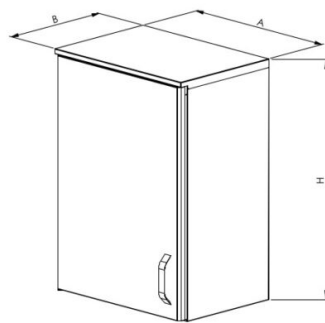

Seinakapp

- **Toote kood:** SNK-1

Code	A [mm]	B [mm]	H [mm]
SNK 401 L/R	400	300	700
SNK 601 L/R	600	300	700

- seinakapp on valmistatud kvaliteetsest roostevabast terasest
- kapis on 1 vaheriul, reguleeritav
- vajadusel saab tellida kapile ka lukustusüsteemi