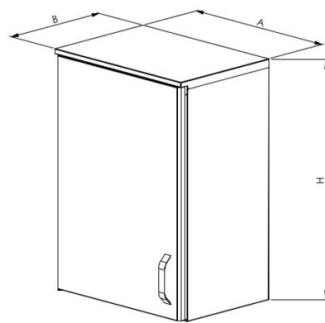

# Seinakapp

- **Toote kood:** SNK-1

Code	A [mm]	B [mm]	H [mm]
SNK 401 L/R	400	300	700
SNK 601 L/R	600	300	700

- seinakapp on valmistatud kvaliteetsest roostevabast terasest
- kapis on 1 vaheriul, reguleeritav
- vajadusel saab tellida kapile ka lukustusüsteemi