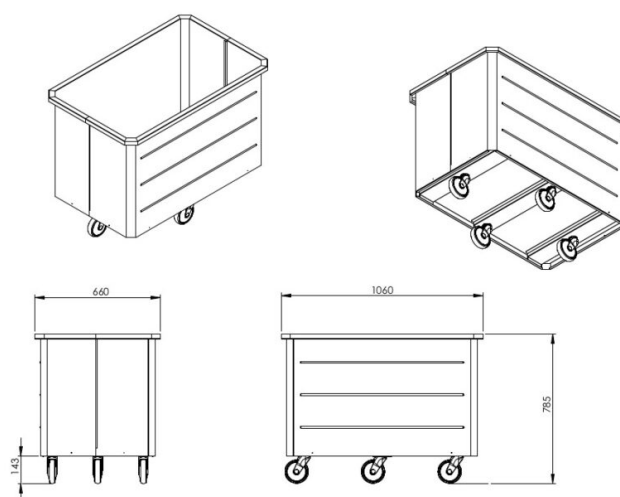

Pesukäru

- **Toote kood:** Lina-1
- **Mõõdud mm (l*s*k):** 1060*660*785

- transpordikäru pesumajadesse ja hotellidesse pesu transportimiseks
- korpus valmistatud kvaliteetsest roostevabast terasest
- neli pööravat ratast, mis lihtsustab transportimist (2 tk lukustatavad)