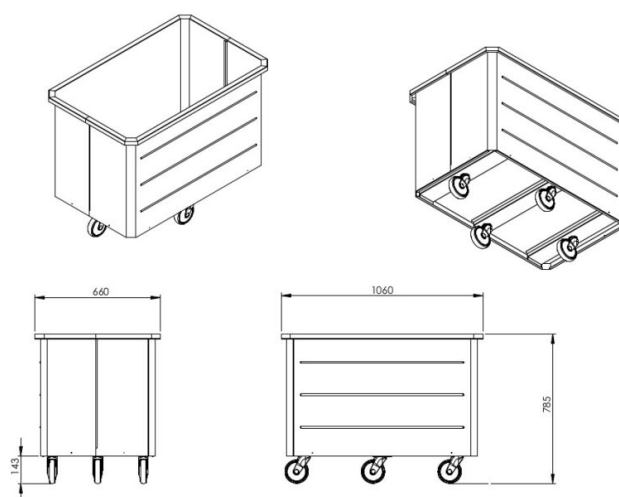

Pesukäru

- **Toote kood:** Lina-1
- **Mõõdud mm (l*s*k):** 1060*660*785

- transpordikäru pesumajadesse ja hotellidesse pesu transportimiseks
- korpus valmistatud kvaliteetsest roostevabast terasest
- neli pööravat ratast, mis lihtsustab transportimist (2 tk lukustatavad)