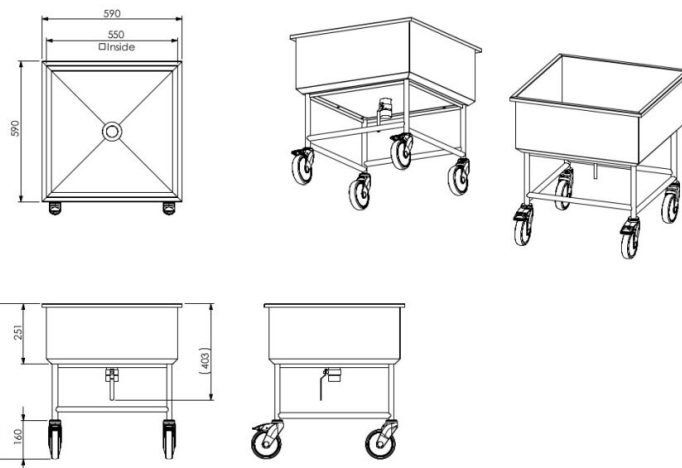

Söögiriistade leotuskäru kuulkraani ja sodisõelaga

- **Toote kood:** VR kuulkraan + sodisõel

- valmistatud kvaliteetsest roostevabast terasest
- neli pööravat ratast, mis lihtsustab transportimist (2 tk lukustatavad)
- vanni mahub 500 x 500 mm nõudepesukorv
- vanni sügavus 250 mm
- kuulkraani ja sodisõelaga