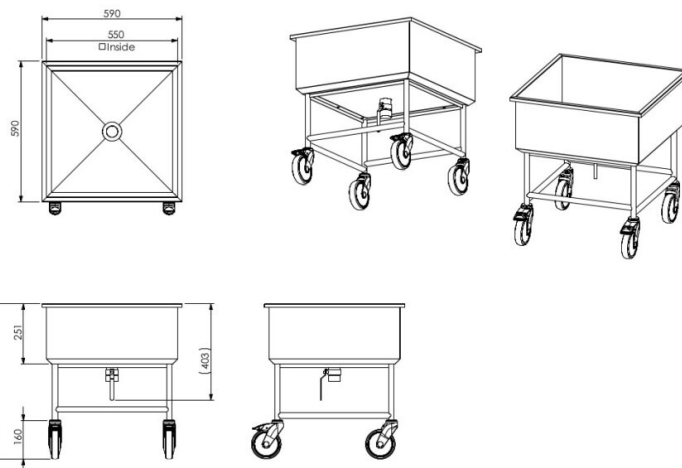

# Söögiriistade leotuskäru kaldpinnaga

- **Toote kood:** VR kaldpinnaga

- valmistatud kvaliteetsest roostevabast terasest
- neli pööravat ratast, mis lihtsustab transportimist (2 tk lukustatavad)
- vanni mahub 500 x 500 mm nõudepesukorv
- vanni sügavus 250 mm
- kuulkraaniga ja kaldpinnaga