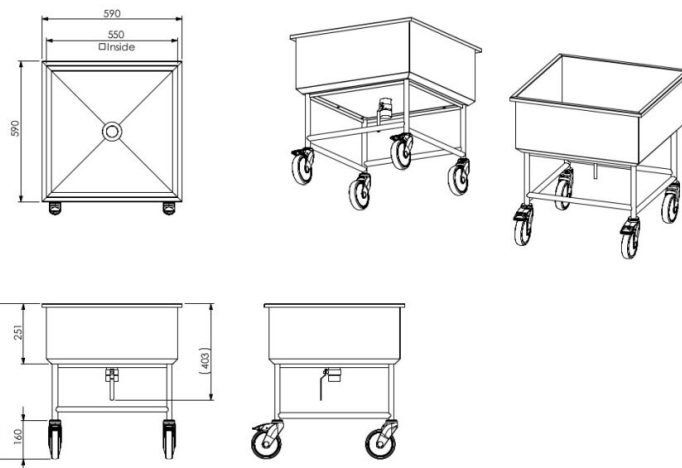

Söögiriistade leotuskäru kaldpinnaga

- **Toote kood:** VR kaldpinnaga

- valmistatud kvaliteetsest roostevabast terasest
- neli pööravat ratast, mis lihtsustab transportimist (2 tk lukustatavad)
- vanni mahub 500 x 500 mm nõudepesukorv
- vanni sügavus 250 mm
- kuulkraaniga ja kaldpinnaga