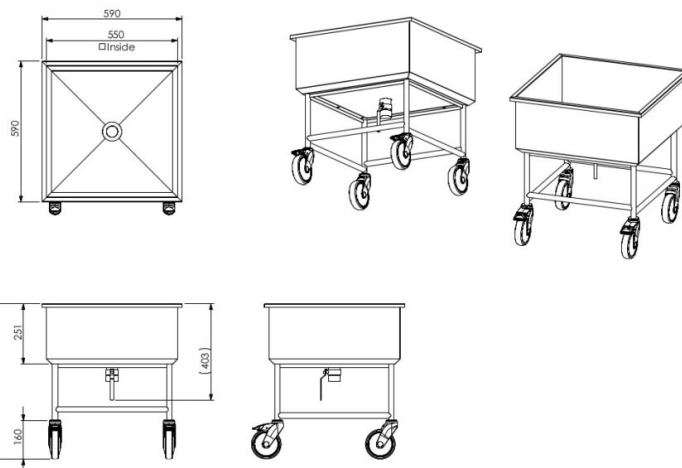

# Söögiriistade leotuskäru kuulkraaniga

- **Toote kood:** VR kuulkraaniga

- valmistatud kvaliteetsest roostevabast terasest
- neli pööravat ratast, mis lihtsustab transportimist (2 tk lukustatavad)
- vanni mahub 500 x 500 mm nõudepesukorv
- vanni sügavus 250 mm
- kuulkraaniga