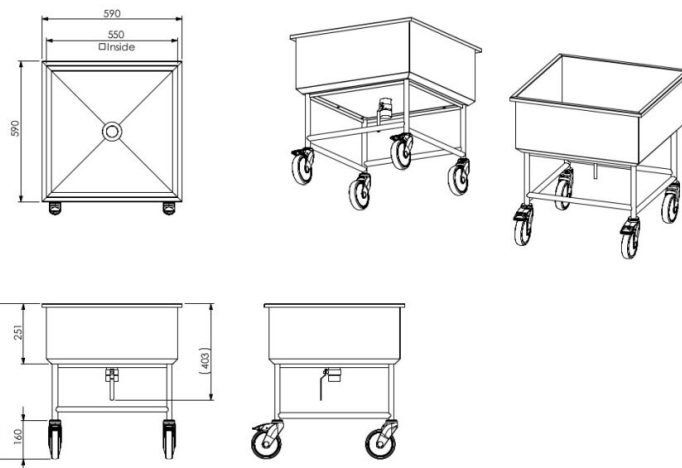

Söögiriistade leotuskäru kuulkraaniga

- **Toote kood:** VR kuulkraaniga

- valmistatud kvaliteetsest roostevabast terasest
- neli pööravat ratast, mis lihtsustab transportimist (2 tk lukustatavad)
- vanni mahub 500 x 500 mm nõudepesukorv
- vanni sügavus 250 mm
- kuulkraaniga