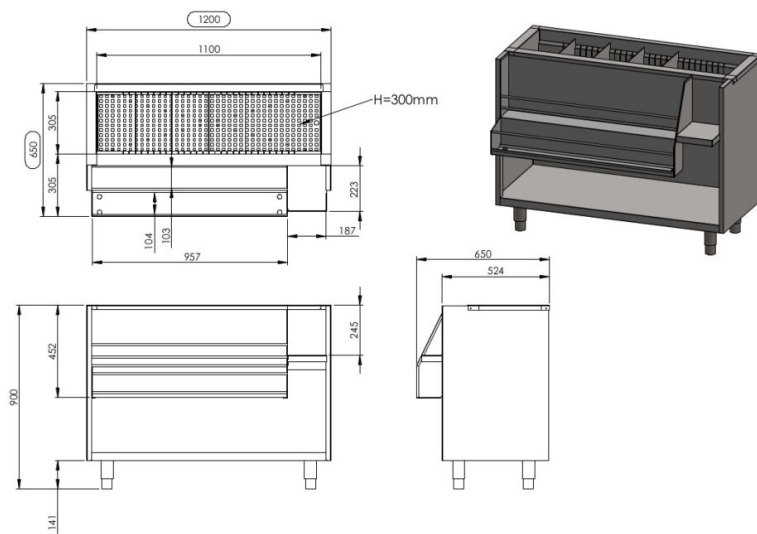

Cool 1200

- **Toote kood:** Cool 1200
- **Mõõdud mm (l*s*k):** 1200*650*900

- konstruktsioon roostevabast terasest
- jäävannil äravool
- jäävannil teiseldatavad vaheseinad
- jäävanni põhjas rest
- teiseldatav hoidik GN nõudele (nõud ei kuulu komplekti)
- pudelirenn
- kannmikseri alus
- seadme kõrgus muudetav reguleeritavatest jalgadest +/- 20mm

RESTMEC