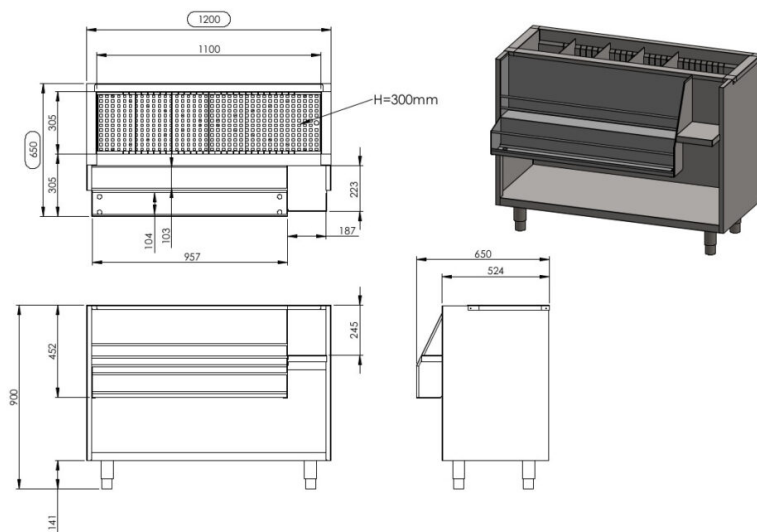

Cool 1200

- **Toote kood:** Cool 1200
- **Mõõdud mm (l*s*k):** 1200*650*900

- konstruktsioon roostevabast terasest
- jäävannil äravool
- jäävannil teiseldatavad vaheseinad
- jäävanni põhjas rest
- teiseldatav hoidik GN nõudele (nõud ei kuulu komplekti)
- pudelirenn
- kannmikseri alus
- seadme kõrgus muudetav reguleeritavatest jalgadest +/- 20mm

RESTMEC