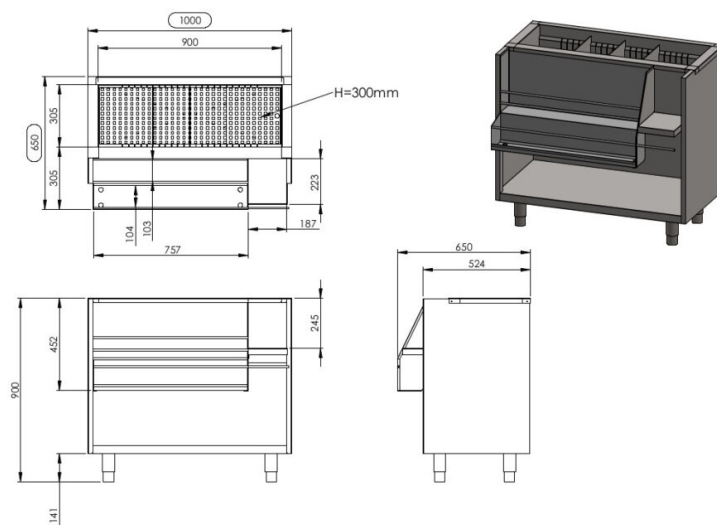

Cool 1000

- **Toote kood:** Cool 1000
- **Mõõdud mm (l*s*k):** 1000*650*900

- konstruktsioon roostevabast terasest
- jäävannil äravool
- jäävannil teiseldatavad vaheseinad
- jäävanni põhjas rest
- teiseldatav hoidik GN nõudele (nõud ei kuulu komplekti)
- pudelirenn
- kannmikseri alus
- seadme kõrgus muudetav reguleeritavatest jalgadest +/- 20mm