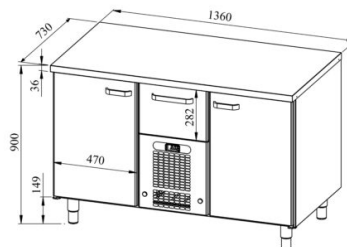

Külmsahtlikapp pagaritele PK 1321 (plaat 400*600mm)

- **Toote kood:** PK 1321 (plaat 400*600mm)
- **Mõõdud mm (laius*sügavus*kõrgus):** 1360*730*900
- **Töötemperatuur:** +2 +8
- **Kaitseaste:** IP44
- **Külmaaine:** R290
- **Võimsus (Kw):** 0,4
- **Sagedus (Hz):** 50
- **Pinge (V):** 220 - 230

- külmsahtlikapp on mõeldud toiduainete säilitamiseks temperatuuril +2° kuni +8°C
- valmistatud roostevabast terasest
- digitaalne temperatuurinäidik
- automaatne sulatussüsteem
- külmaagregaat kiirvahetatav
- sahtlid GN-nõudele liiguvad iselukustuvatel teleskoopsiinidel
- sahtlid avanevad 110%, nii on GN-nõusid sahtlisse mugav asetada
- sahtel mõõdus GN 1/1-200 (1 tk)
- kapis on 9 paari juhtsiine pagariplaadile mõõduga 400*600mm (vt. galeriid)
- seadme kõrgus muudetav reguleeritavatest jalgadest vahemikus 855mm kuni 915mm
- **Seadmele võimalik tellida:**
 - roostevabast terasest liugsiinid sahtlitele
 - töötasapind kas puidust, kivist või laminaadist
 - töötasapind kas jahuservaga või ilma jahuservata

RESTMEC

Külmsahtlikapp pagaritele PK 1321 (plaat 400*600mm)

[Tehniline joonis PDF-fail](#)